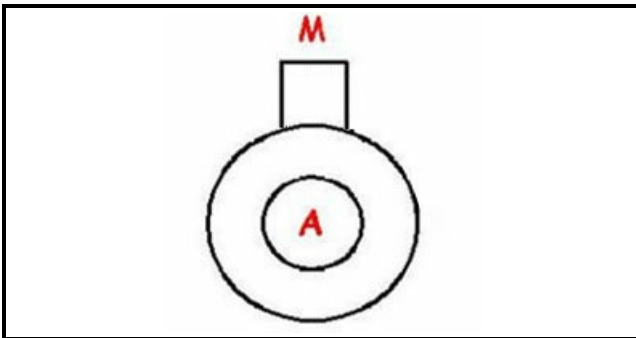

1203044

**"POMPA; KIT; 200/240V 50/60HZ"**

Data: 23-11-2024

ORIGINAL  
**OSP**  
SPARE PARTS**Dati tecnici**

DIAMETRO ASPIRAZIONE mm	A=35mm
DIAMETRO MANDATA mm	M=31mm
KILOWATT KW	KW=0,032
MONOFASE	230V
HP- CAVALLI	HP=0,043