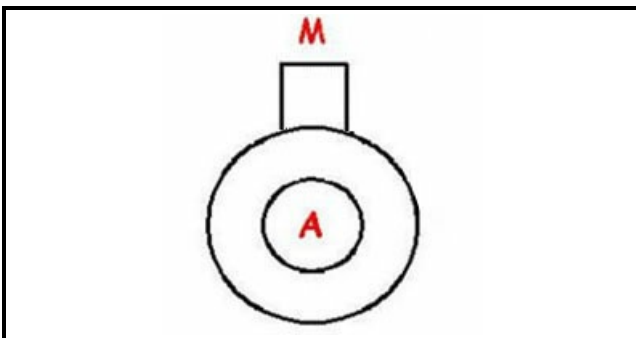

1203044

"POMPA; KIT; 200/240V 50/60HZ"

Data: 03-02-2025

ORIGINAL
OSP
SPARE PARTS**Dati tecnici**

DIAMETRO ASPIRAZIONE mm	A=35mm
DIAMETRO MANDATA mm	M=31mm
KILOWATT KW	KW=0,032
MONOFASE	230V
HP- CAVALLI	HP=0,043