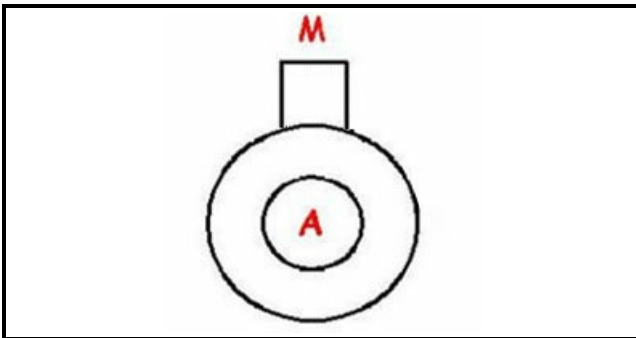

1203044

"POMPA; KIT; 200/240V 50/60HZ"

Data: 23-12-2024

ORIGINAL
OSP
SPARE PARTS**Dati tecnici**

DIAMETRO ASPIRAZIONE mm	A=35mm
DIAMETRO MANDATA mm	M=31mm
KILOWATT KW	KW=0,032
MONOFASE	230V
HP- CAVALLI	HP=0,043