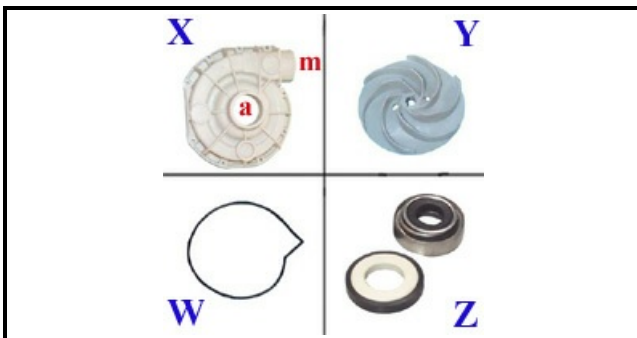

1203048

POMPA LAVAGGIO 0.185 KW 230V 50Hz

Data: 03-03-2025

ORIGINAL
OSP
SPARE PARTS**Dati tecnici**

DIAMETRO ASPIRAZIONE mm	A=33mm
DIAMETRO MANDATA mm	M=30mm
KILOWATT KW	KW=0,19
MONOFASE	230V
HP- CAVALLI	HP=0,15
HERTZ -HZ-	Hz=50
SENSO DI ROTAZIONE SINISTRO	SX/LEFT
GIRANTE	Y=3109277
CORPO POMPA	3116012
CONDENSATORE	1135007