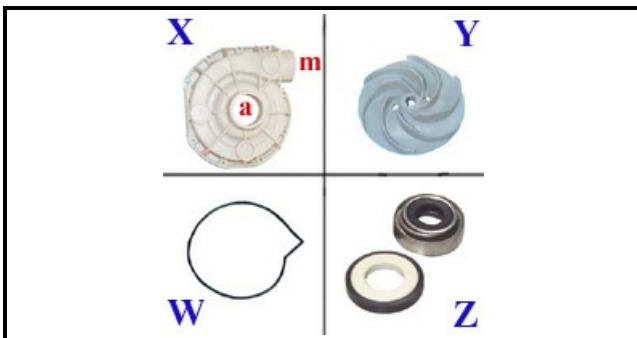

1203048

POMPA LAVAGGIO 0.185 KW 230V 50Hz

Data: 23-12-2024

ORIGINAL
OSP
SPARE PARTS**Dati tecnici**

DIAMETRO ASPIRAZIONE mm	A=33mm
DIAMETRO MANDATA mm	M=30mm
KILOWATT KW	KW=0,19
MONOFASE	230V
HP- CAVALLI	HP=0,15
HERTZ -HZ-	Hz=50
SENSO DI ROTAZIONE SINISTRO	SX/LEFT
GIRANTE	Y=3109277
CONDENSATORE	1135007