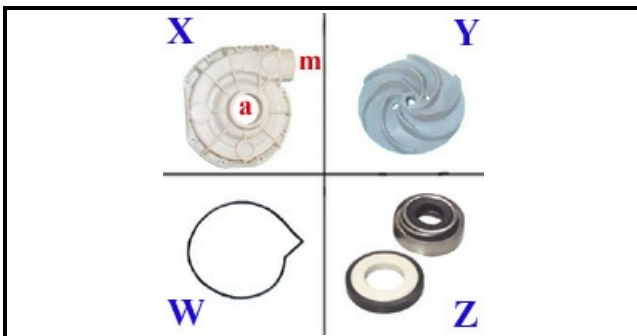

1203048

POMPA LAVAGGIO 0.185 KW 230V 50Hz

Data: 14-04-2025

ORIGINAL
OSP
SPARE PARTS

Dati tecnici

DIAMETRO ASPIRAZIONE mm	A=33mm
DIAMETRO MANDATA mm	M=30mm
KILOWATT KW	KW=0,19
MONOFASE	230V
HP- CAVALLI	HP=0,15
HERTZ -HZ-	Hz=50
SENSO DI ROTAZIONE SINISTRO	SX/LEFT
GIRANTE	Y=3109277
CORPO POMPA	3116012
CONDENSATORE	1135007