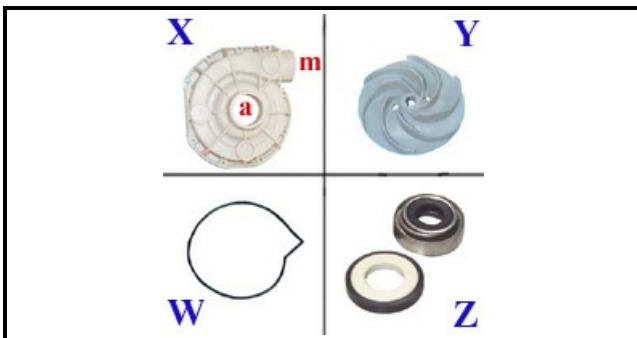

1203048

POMPA LAVAGGIO 0.185 KW 230V 50Hz

Data: 22-11-2024

ORIGINAL
OSP
SPARE PARTS**Dati tecnici**

DIAMETRO ASPIRAZIONE mm	A=33mm
DIAMETRO MANDATA mm	M=30mm
KILOWATT KW	KW=0,19
MONOFASE	230V
HP- CAVALLI	HP=0,15
HERTZ -HZ-	Hz=50
SENSO DI ROTAZIONE SINISTRO	SX/LEFT
GIRANTE	Y=3109277
CONDENSATORE	1135007