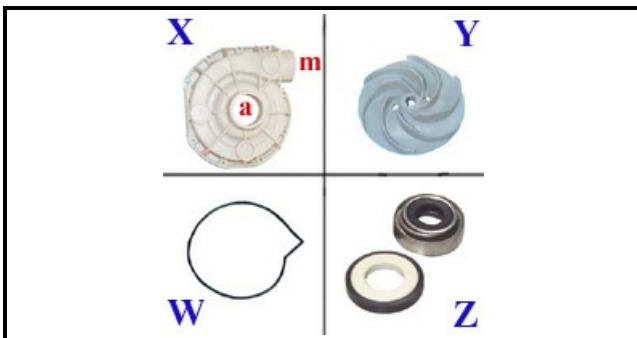

1203048

POMPA LAVAGGIO 0.185 KW 230V 50Hz

Data: 30-01-2025

ORIGINAL
OSP
SPARE PARTS**Dati tecnici**

DIAMETRO ASPIRAZIONE mm	A=33mm
DIAMETRO MANDATA mm	M=30mm
KILOWATT KW	KW=0,19
MONOFASE	230V
HP- CAVALLI	HP=0,15
HERTZ -HZ-	Hz=50
SENSO DI ROTAZIONE SINISTRO	SX/LEFT
GIRANTE	Y=3109277
CORPO POMPA	3116012
CONDENSATORE	1135007