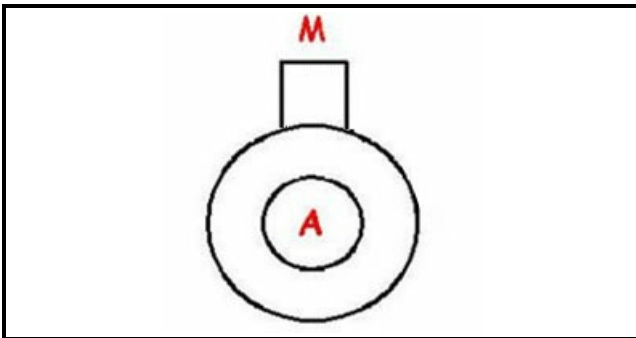

1203072

ELETTROPOMPA KW3,0 GENERICO RICAMBI

Data: 03-02-2025

ORIGINAL
OSP
SPARE PARTS**Dati tecnici**

DIAMETRO ASPIRAZIONE mm	A=70mm
DIAMETRO MANDATA mm	M=70mm
KILOWATT KW	KW=3
TRIFASE	TRIFASE/THREEPHASE
HP- CAVALLI	HP=4,1
HERTZ -HZ-	Hz=50