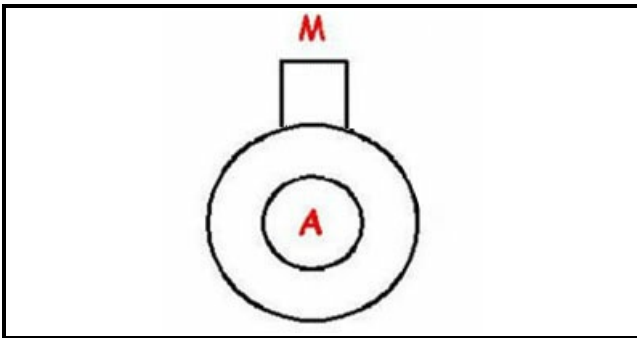

1203072

ELETTROPOMPA KW3,0 GENERICO RICAMBI

Data: 15-04-2025

ORIGINAL
OSP
SPARE PARTS

Dati tecnici

DIAMETRO ASPIRAZIONE mm	A=70mm
DIAMETRO MANDATA mm	M=70mm
KILOWATT KW	KW=3
TRIFASE	TRIFASE/THREEPHASE
HP- CAVALLI	HP=4,1
HERTZ -HZ-	Hz=50