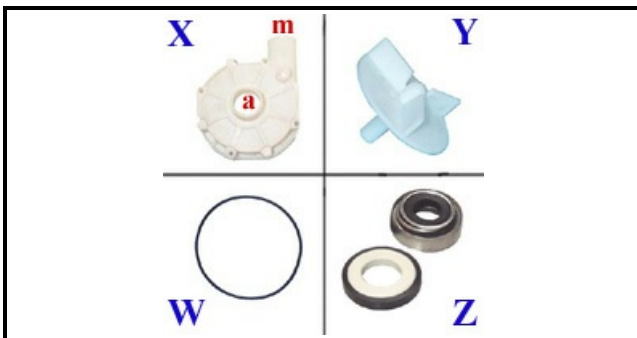

1203073

"POMPA RISCIAQUO; 230V 50HZ"

Data: 01-11-2024

ORIGINAL
OSP
SPARE PARTS**Dati tecnici**

DIAMETRO ASPIRAZIONE mm	A=28mm
DIAMETRO MANDATA mm	M=28mm
KILOWATT KW	KW=0,24
MONOFASE	230V
HP- CAVALLI	HP=0,33
HERTZ -HZ-	HZ=50
SENSO DI ROTAZIONE DESTRO	DX/RIGHT
CONDENSATORE	5mF