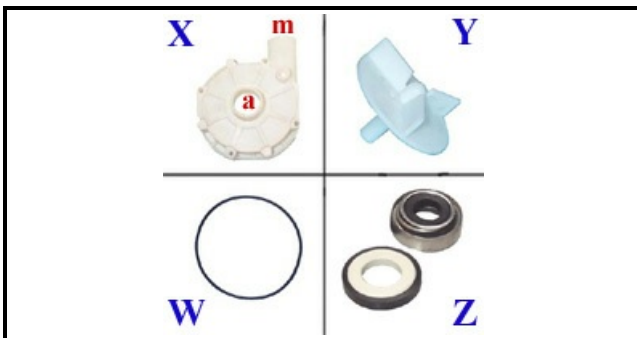

1203073

"POMPA RISCIAQUO; 230V 50HZ"

Data: 31-01-2025

ORIGINAL
OSP
SPARE PARTS**Dati tecnici**

DIAMETRO ASPIRAZIONE mm	A=28mm
DIAMETRO MANDATA mm	M=28mm
KILOWATT KW	KW=0,24
MONOFASE	230V
HP- CAVALLI	HP=0,33
HERTZ -HZ-	HZ=50
SENSO DI ROTAZIONE DESTRO	DX/RIGHT
CONDENSATORE	5mF