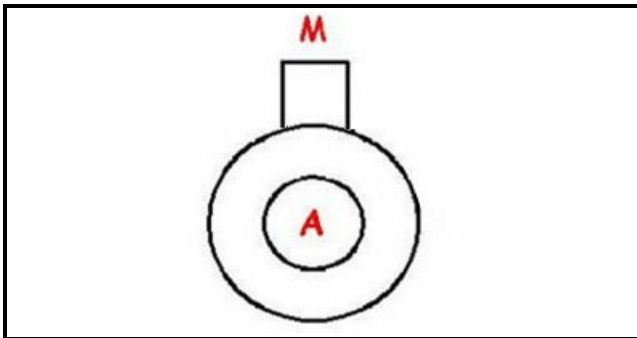

## Dati tecnici

DIAMETRO ASPIRAZIONE mm	A=30mm
DIAMETRO MANDATA mm	M=22mm
KILOWATT KW	KW=0,034
MONOFASE	MONOFASE/MONOPHASE
HERTZ -HZ-	Hz=50