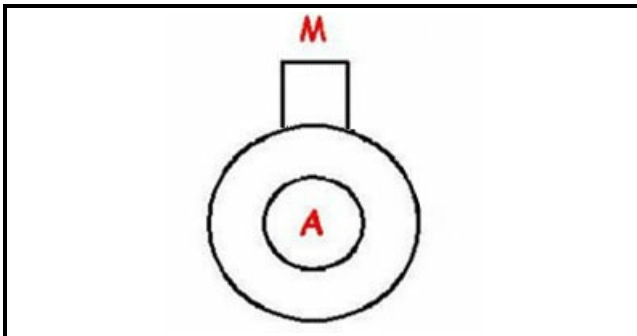

## Dati tecnici

DIAMETRO ASPIRAZIONE mm	A=30mm
DIAMETRO MANDATA mm	M=22mm
KILOWATT KW	KW=0,034
MONOFASE	MONOFASE/MONOPHASE
HERTZ -HZ-	Hz=50