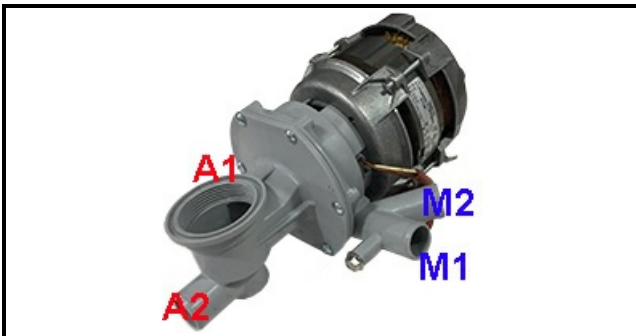

1203090

POMPA CLIDX 230V/1/50HZ-0,26kW

Data: 23-02-2025

**Dati tecnici**

DIAMETRO ASPIRAZIONE mm	A1=50mm
DIAMETRO MANDATA mm	M1=25mm
KILOWATT KW	KW=0,26
MONOFASE	MONOFASE/MONOPHASE
HP- CAVALLI	HP=0,35
HERTZ -HZ-	Hz=50
SENSO DI ROTAZIONE DESTRO	DX/RIGHT
GIRANTE	3109290
CONDENSATORE	6,3Mf
DIAMETRO ASPIRAZIONE mm	A2=31mm
DIAMETRO MANDATA mm	M2=25mm