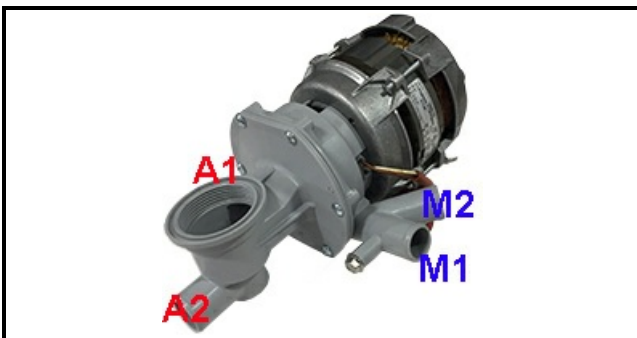

# POMPA CLIDX 230V/1/50HZ-0,26kW

Data: 06-04-2025

## Dati tecnici

DIAMETRO ASPIRAZIONE mm	A1=50mm
DIAMETRO MANDATA mm	M1=25mm
KILOWATT KW	KW=0,26
MONOFASE	MONOFASE/MONOPHASE
HP- CAVALLI	HP=0,35
HERTZ -HZ-	Hz=50
SENSO DI ROTAZIONE DESTRO	DX/RIGHT
GIRANTE	3109290
CONDENSATORE	6,3Mf
DIAMETRO ASPIRAZIONE mm	A2=31mm
DIAMETRO MANDATA mm	M2=25mm