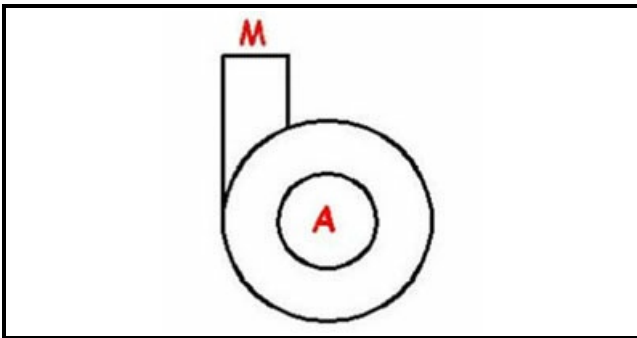

## Dati tecnici

DIAMETRO ASPIRAZIONE mm	A=30mm
DIAMETRO MANDATA mm	B=22mm
KILOWATT KW	KW=0,03
MONOFASE	MONOFASE/MONOPHASE