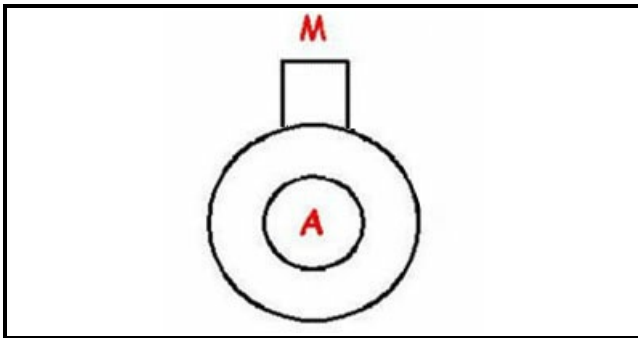

1203113

ASSIEME POMPA 220/50 ISOLATA

Data: 07-04-2025

ORIGINAL
OSP
SPARE PARTS

Dati tecnici

DIAMETRO ASPIRAZIONE mm	A=24mm
DIAMETRO MANDATA mm	M=24mm
KILOWATT KW	KW=0,03
MONOFASE	220V
HERTZ -HZ-	Hz=50

Codici produttore