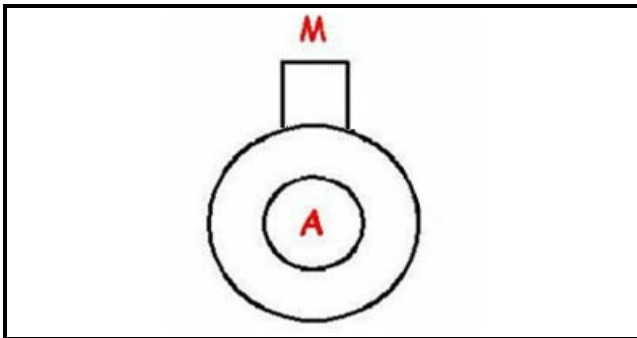

1203113

**ASSIEME POMPA 220/50 ISOLATA**

Data: 23-11-2024

ORIGINAL  
**OSP**  
SPARE PARTS**Dati tecnici**

DIAMETRO ASPIRAZIONE mm	A=24mm
DIAMETRO MANDATA mm	M=24mm
KILOWATT KW	KW=0,03
MONOFASE	220V
HERTZ -HZ-	Hz=50