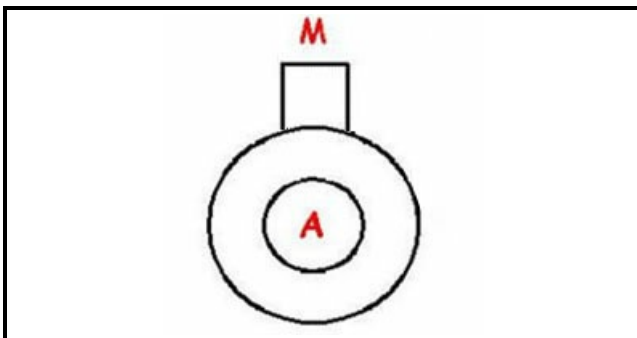

1203113

ASSIEME POMPA 220/50 ISOLATA

Data: 24-02-2025

ORIGINAL
OSP
SPARE PARTS

Dati tecnici

DIAMETRO ASPIRAZIONE mm	A=24mm
DIAMETRO MANDATA mm	M=24mm
KILOWATT KW	KW=0,03
MONOFASE	220V
HERTZ -HZ-	Hz=50

Codici produttore