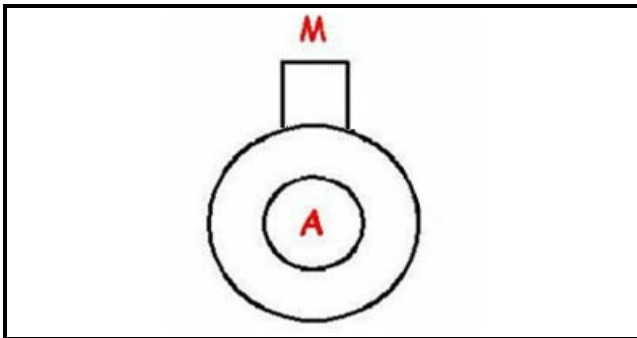

1203113

ASSIEME POMPA 220/50 ISOLATA

Data: 23-01-2025

ORIGINAL
OSP
SPARE PARTS

Dati tecnici

DIAMETRO ASPIRAZIONE mm	A=24mm
DIAMETRO MANDATA mm	M=24mm
KILOWATT KW	KW=0,03
MONOFASE	220V
HERTZ -HZ-	Hz=50

Codici produttore