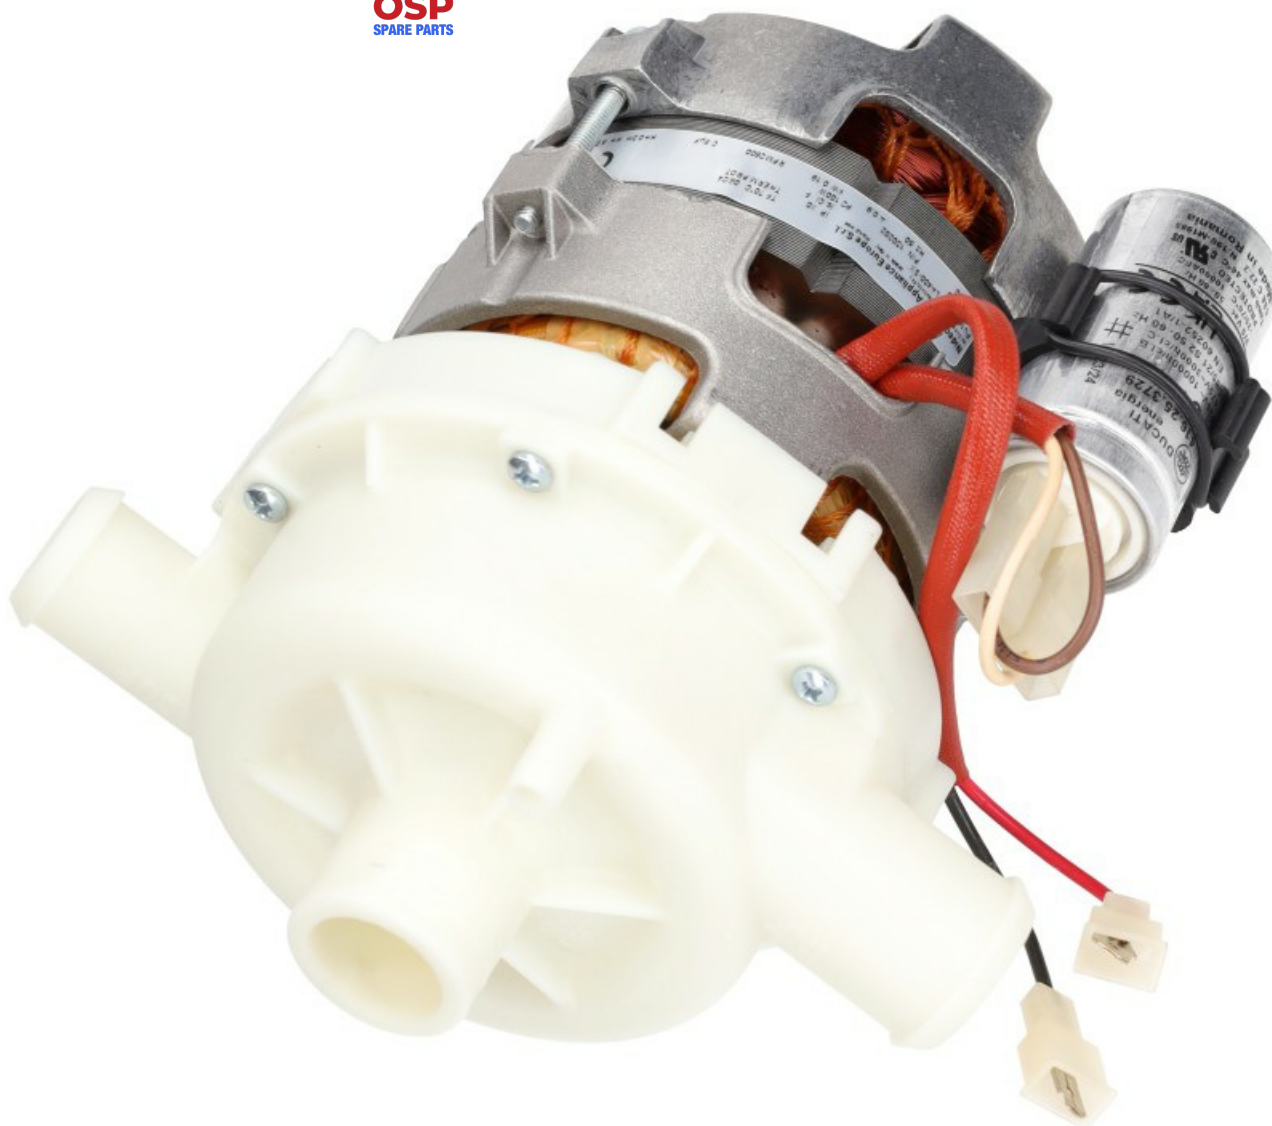

1203153

POMPA LAVAGGIO LA400 230/50-1N

Data: 22-12-2024

ORIGINAL
OSP
SPARE PARTS

Dati tecnici

DIAMETRO ASPIRAZIONE mm	A=28mm
DIAMETRO MANDATA mm	C=28mm
KILOWATT KW	KW=0,18
MONOFASE	230V
HP- CAVALLI	HP=0,10
HERTZ -HZ-	Hz=50
SENSO DI ROTAZIONE SINISTRO	SX/LEFT
CONDENSATORE	5Mf
DIAMETRO MANDATA mm	B=25mm