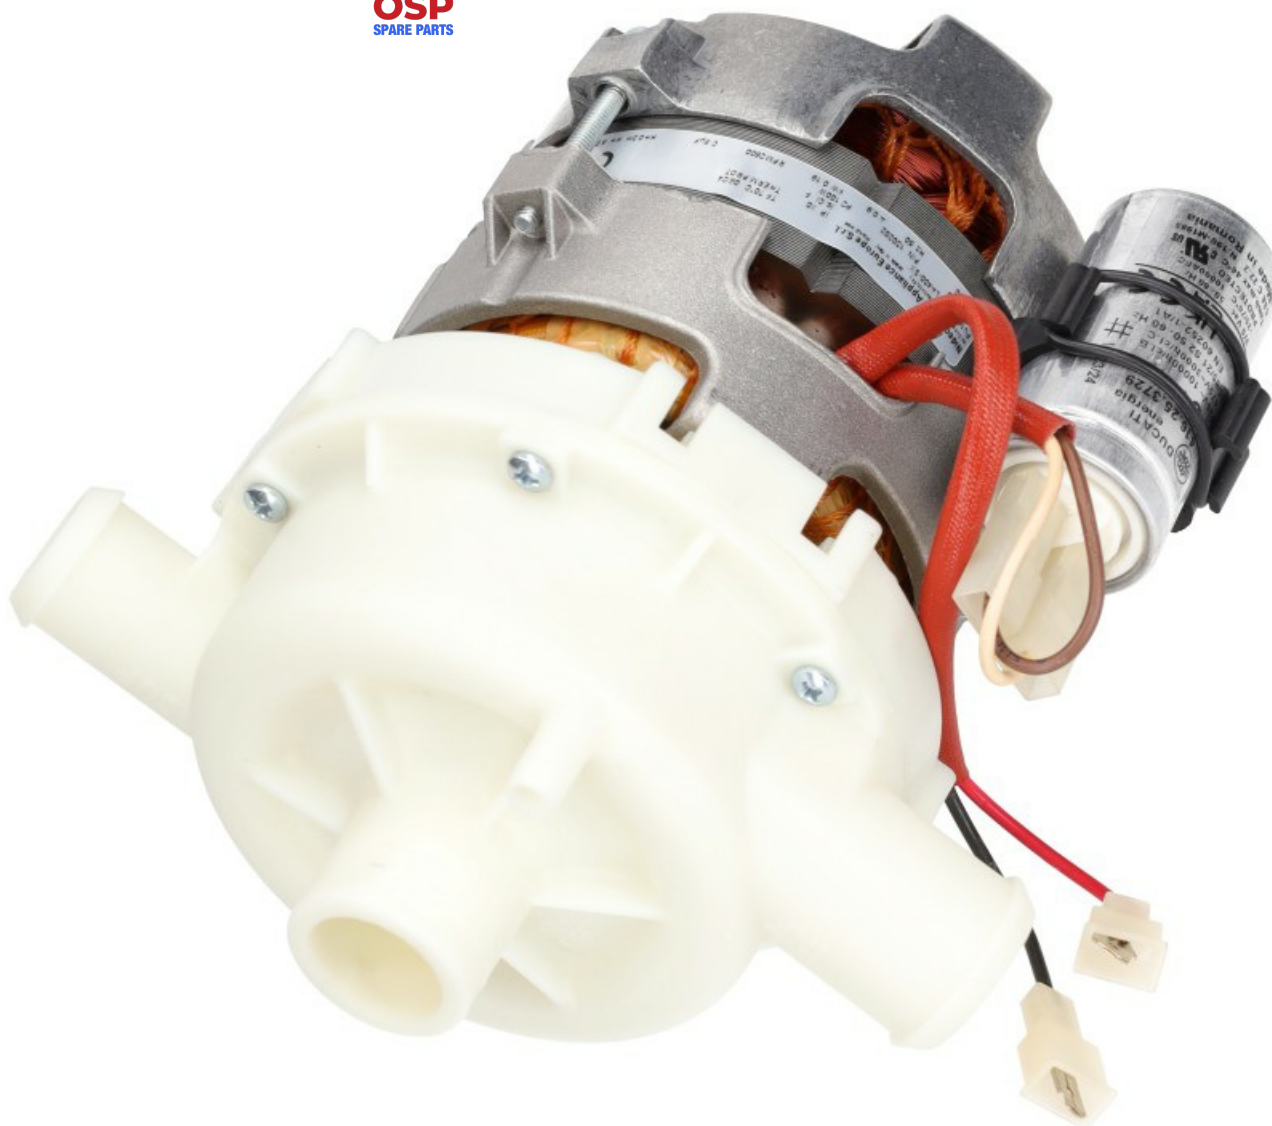

1203153

POMPA LAVAGGIO LA400 230/50-1N

Data: 20-09-2024

ORIGINAL
OSP
SPARE PARTS

Dati tecnici

DIAMETRO ASPIRAZIONE mm	A=28mm
DIAMETRO MANDATA mm	C=28mm
KILOWATT KW	KW=0,18
MONOFASE	230V
HP- CAVALLI	HP=0,10
HERTZ -HZ-	Hz=50
SENSO DI ROTAZIONE SINISTRO	SX/LEFT
CONDENSATORE	5Mf
DIAMETRO MANDATA mm	B=25mm