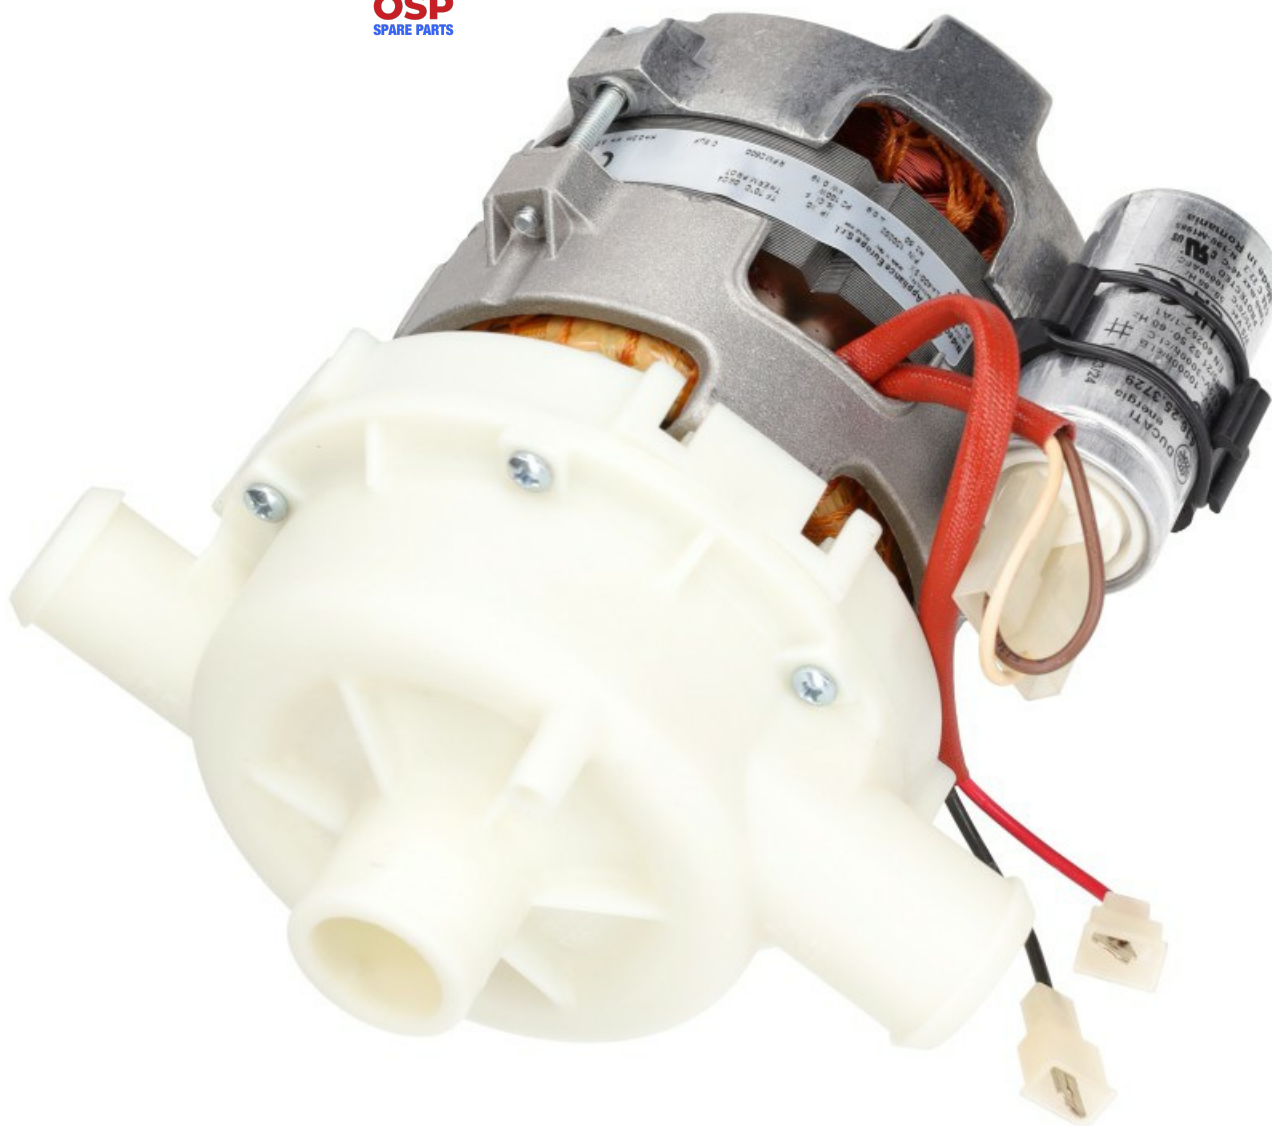

1203153

## POMPA LAVAGGIO LA400 230/50-1N

Data: 02-02-2025

ORIGINAL  
**OSP**  
SPARE PARTS

**Dati tecnici**

DIAMETRO ASPIRAZIONE mm	A=28mm
DIAMETRO MANDATA mm	C=28mm
KILOWATT KW	KW=0,18
MONOFASE	230V
HP- CAVALLI	HP=0,10
HERTZ -HZ-	Hz=50
SENSO DI ROTAZIONE SINISTRO	SX/LEFT
CONDENSATORE	5Mf
DIAMETRO MANDATA mm	B=25mm