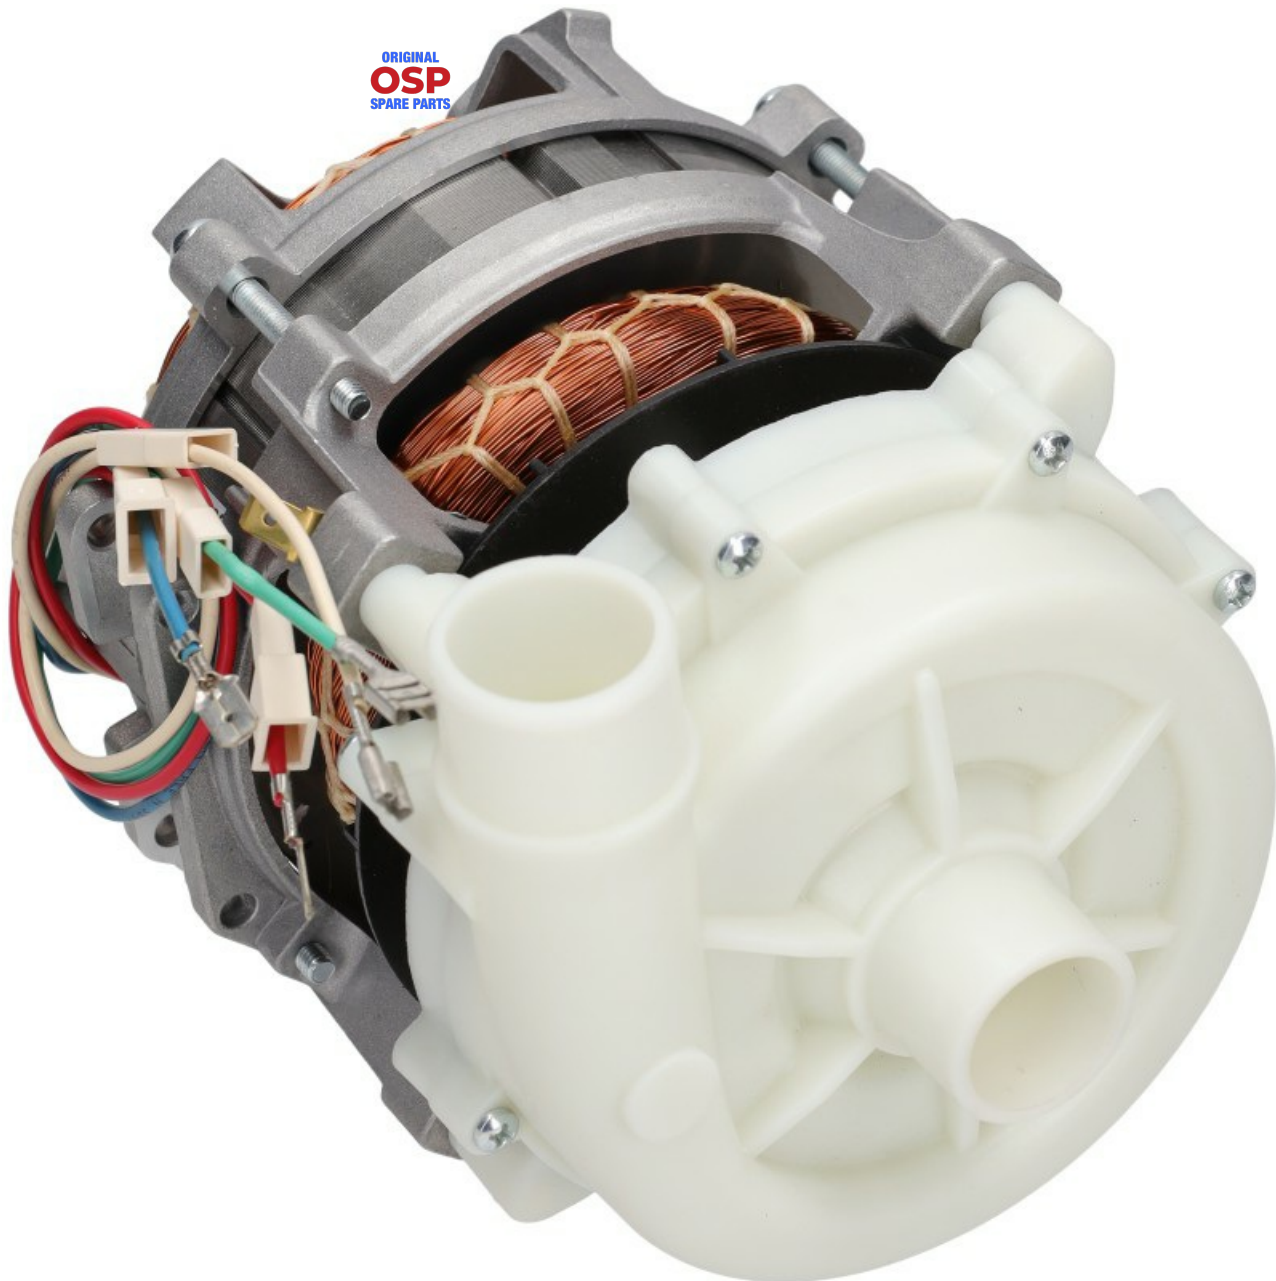

1203154

POMPA 550W MONOFASE 230V 50HZ

Data: 23-02-2025

Dati tecnici

DIAMETRO ASPIRAZIONE mm	A=30mm
DIAMETRO MANDATA mm	M=32mm
KILOWATT KW	KW=0,55
MONOFASE	230V
HP- CAVALLI	HP=0.8
HERTZ -HZ-	Hz=50
SENSO DI ROTAZIONE SINISTRO	SX/LEFT
CONDENSATORE	10Mf