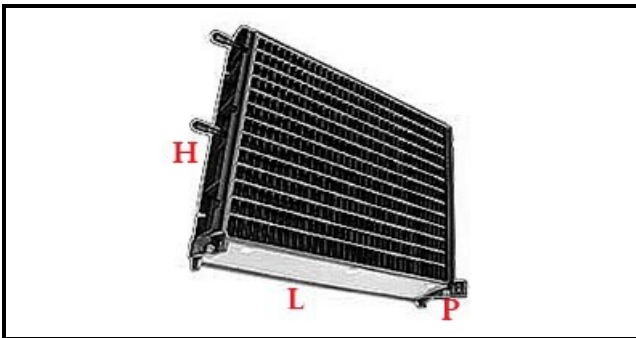

4122624

**EVAPORATORE 250X44X540 X CELLA MONOL.**

Data: 23-11-2024

ORIGINAL  
**OSP**  
SPARE PARTS**Dati tecnici**

LUNGHEZZA MM	L=540mm
LARGHEZZA MM	P=44mm
ALTEZZA MM	H=250mm

**Codici produttore**

IFI S.p.a.