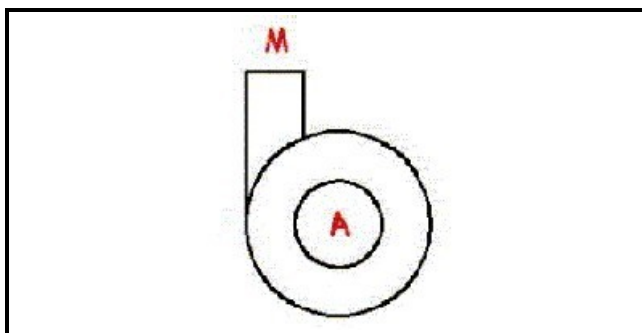

### Dati tecnici

DIAMETRO ASPIRAZIONE mm	A=45mm
DIAMETRO MANDATA mm	M=42mm
SENSO DI ROTAZIONE SINISTRO	SX / LEFT