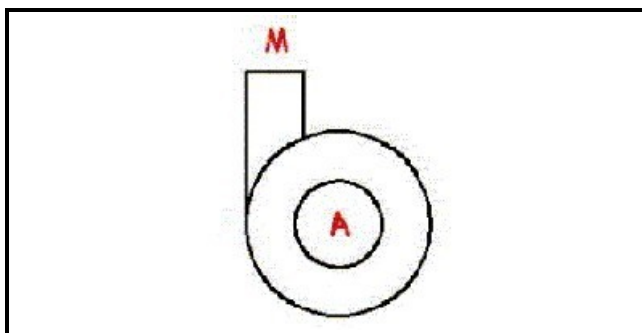

1103147

CORPO POMPA 1293-1295

Data: 02-04-2025

Dati tecnici

DIAMETRO ASPIRAZIONE mm	A=63mm
DIAMETRO MANDATA mm	M=48mm
SENSO DI ROTAZIONE SINISTRO	SX / LEFT

Codici produttore

NIDEC FIR INTERNATIONAL SRL