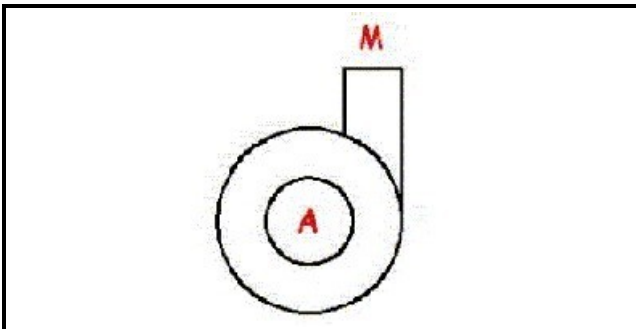

1103148

**CORPO POMPA 2211-2213**

Data: 24-11-2024

**Dati tecnici**

DIAMETRO ASPIRAZIONE mm	A=28mm
DIAMETRO MANDATA mm	M=28mm
SENSO DI ROTAZIONE DESTRO	DX / RIGHT

**Codici produttore**

NIDEC FIR INTERNATIONAL SRL