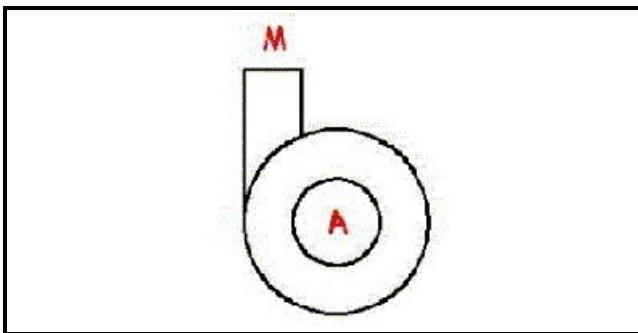

### Dati tecnici

DIAMETRO ASPIRAZIONE mm	A=45mm
DIAMETRO MANDATA mm	M=42mm
SENSO DI ROTAZIONE SINISTRO	SX / LEFT