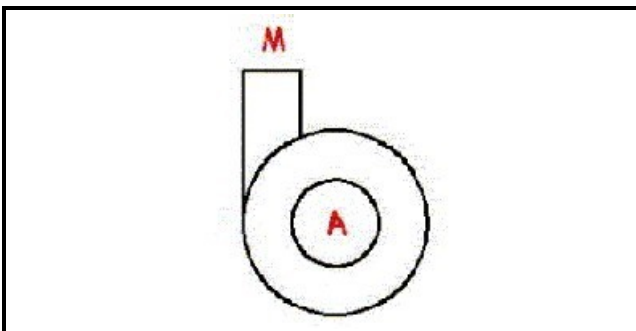

1103152

**CORPO POMPA B237 OLD**

Data: 21-11-2024

**Dati tecnici**

DIAMETRO ASPIRAZIONE mm	A=50mm
DIAMETRO MANDATA mm	M=50mm
SENSO DI ROTAZIONE SINISTRO	SX / LEFT

**Codici produttore**

NIDEC FIR INTERNATIONAL SRL