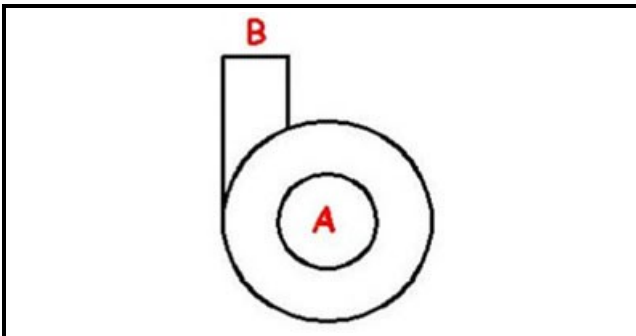

1103166

**CORPO POMPA 2275**

Data: 22-12-2024

**Dati tecnici**

DIAMETRO ASPIRAZIONE mm	A=62mm
DIAMETRO MANDATA mm	M=62mm
SENSO DI ROTAZIONE SINISTRO	SX / LEFT

**Codici produttore**

DIHR - ALI GROUP SRL A SOCIO UNICO