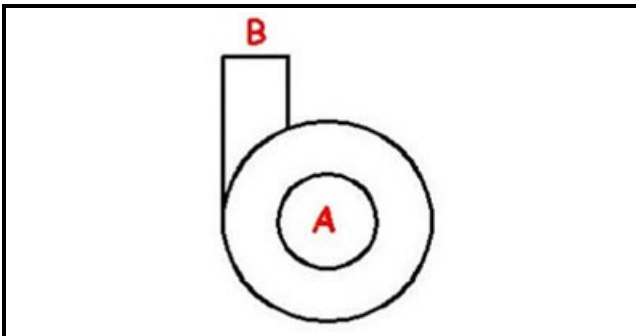

### Dati tecnici

DIAMETRO ASPIRAZIONE mm	A=62mm
DIAMETRO MANDATA mm	M=62mm
SENSO DI ROTAZIONE SINISTRO	SX / LEFT