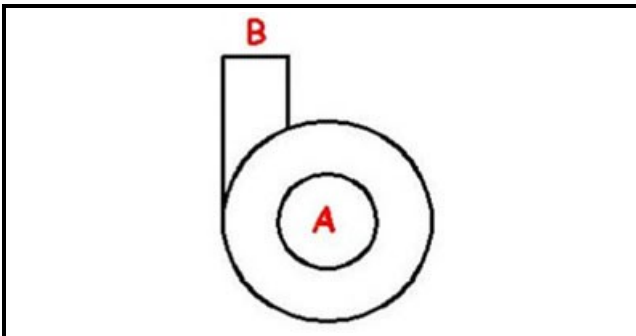

1103166

CORPO POMPA 2275

Data: 23-02-2025

Dati tecnici

DIAMETRO ASPIRAZIONE mm	A=62mm
DIAMETRO MANDATA mm	M=62mm
SENSO DI ROTAZIONE SINISTRO	SX / LEFT

Codici produttore

DIHR - ALI GROUP SRL A SOCIO UNICO

NIDEC FIR INTERNATIONAL SRL