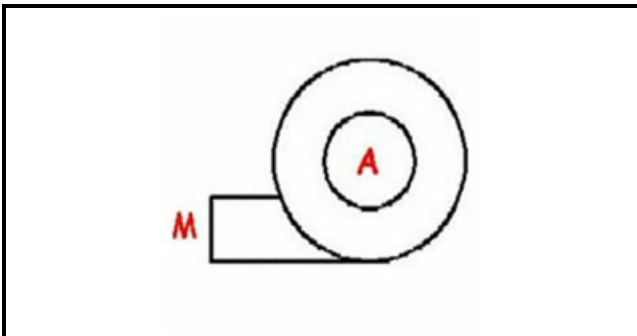

1103219

**CORPO POMPA DIHR**

Data: 22-01-2025

ORIGINAL  
**OSP**  
SPARE PARTS**Dati tecnici**

DIAMETRO ASPIRAZIONE mm	A=60mm
DIAMETRO MANDATA mm	M=49mm
SENSO DI ROTAZIONE SINISTRO	SX / LEFT