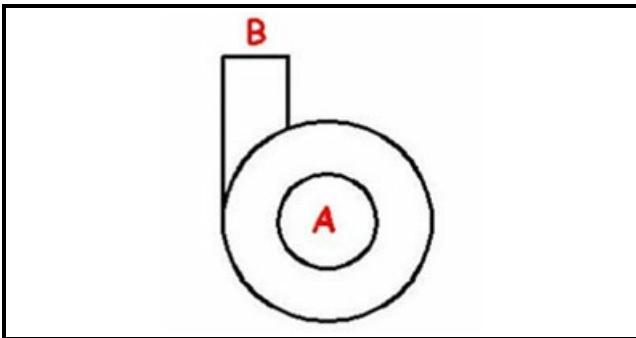

1103287

CORPO POMPA 2247 F 0,5 HP

Data: 23-02-2025

**Dati tecnici**

DIAMETRO ASPIRAZIONE mm	A=38mm
DIAMETRO MANDATA mm	M=40mm
SENSO DI ROTAZIONE SINISTRO	SX / LEFT

Codici produttore

NIDEC FIR INTERNATIONAL SRL