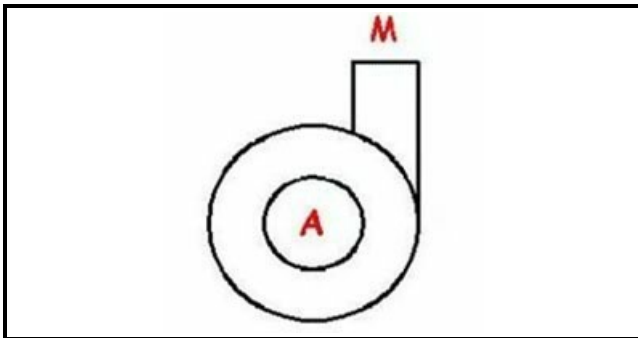

1103306

**CORPO POMPA x=1103193**

Data: 24-11-2024

**Dati tecnici**

DIAMETRO ASPIRAZIONE mm	A=33mm
DIAMETRO MANDATA mm	M=30mm
SENSO DI ROTAZIONE DESTRO	DX / RIGHT