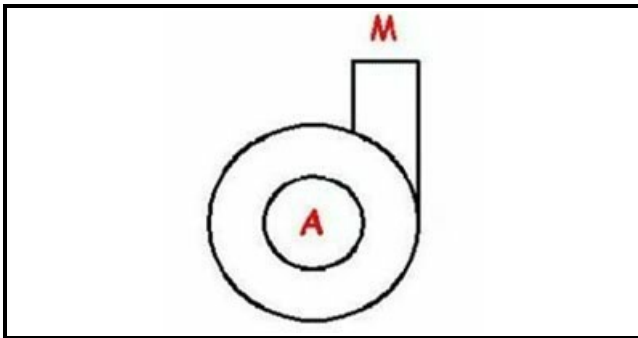

### Dati tecnici

DIAMETRO ASPIRAZIONE mm	A=33mm
DIAMETRO MANDATA mm	M=30mm
SENSO DI ROTAZIONE DESTRO	DX / RIGHT