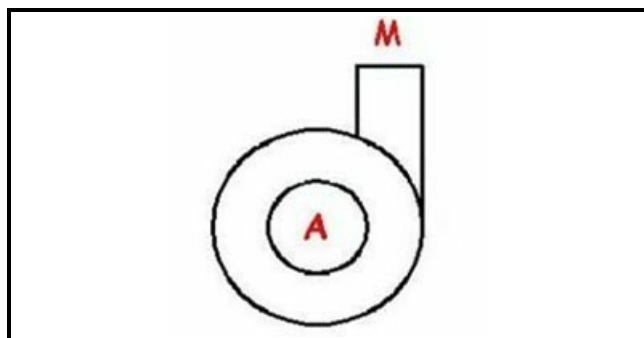

1103306

**CORPO POMPA x=1103193**

Data: 23-02-2025

**Dati tecnici**

DIAMETRO ASPIRAZIONE mm	A=33mm
DIAMETRO MANDATA mm	M=30mm
SENSO DI ROTAZIONE DESTRO	DX / RIGHT