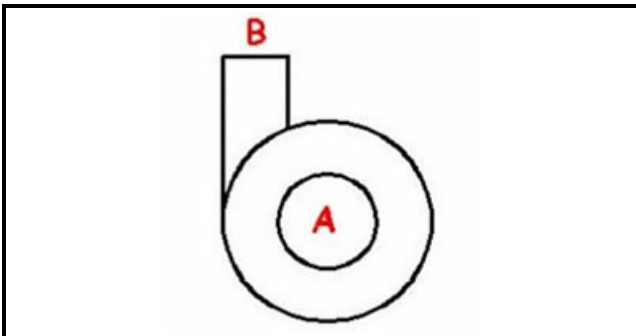

1103357

CORPO POMPA EP30

Data: 04-12-2024

ORIGINAL
OSP
SPARE PARTS**Dati tecnici**

DIAMETRO ASPIRAZIONE mm	A=32mm
DIAMETRO MANDATA mm	M=32mm
SENSO DI ROTAZIONE SINISTRO	SX / EFT

Codici produttore

OMNIWASH SRL - SOCIETA' A SOCIO UNICO