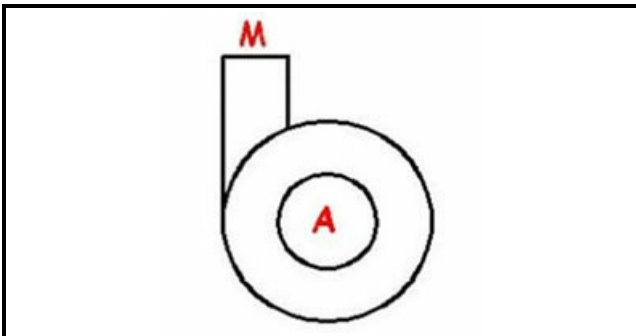

1103358

CORPO POMPA EP100

Data: 23-02-2025

ORIGINAL
OSP
SPARE PARTS**Dati tecnici**

DIAMETRO ASPIRAZIONE mm	A=46mm
DIAMETRO MANDATA mm	M=39mm
SENSO DI ROTAZIONE SINISTRO	SX / LEFT

Codici produttore

OMNIWASH GROUP SRL