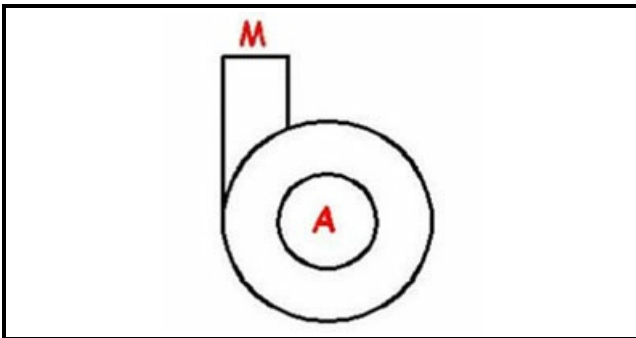

1103358

CORPO POMPA EP100

Data: 15-11-2024

ORIGINAL
OSP
SPARE PARTS**Dati tecnici**

DIAMETRO ASPIRAZIONE mm	A=46mm
DIAMETRO MANDATA mm	M=39mm
SENSO DI ROTAZIONE SINISTRO	SX / LEFT

Codici produttore

OMNIWASH SRL - SOCIETA' A SOCIO UNICO