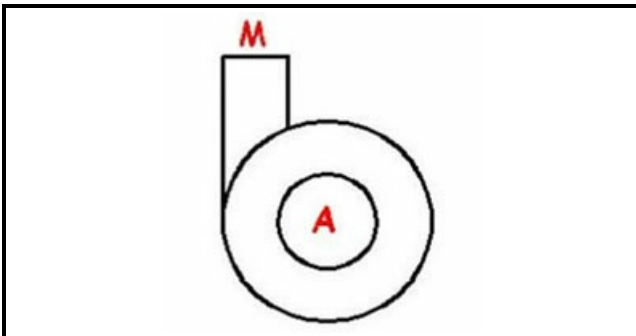

1103358

CORPO POMPA EP100

Data: 22-12-2024

ORIGINAL
OSP
SPARE PARTS**Dati tecnici**

DIAMETRO ASPIRAZIONE mm	A=46mm
DIAMETRO MANDATA mm	M=39mm
SENSO DI ROTAZIONE SINISTRO	SX / LEFT

Codici produttore

OMNIWASH SRL - SOCIETA' A SOCIO UNICO