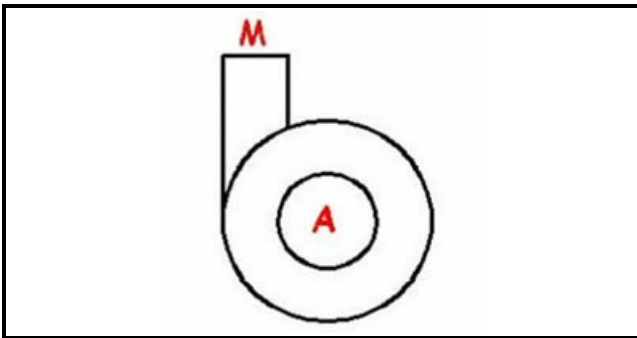

1103358

CORPO POMPA EP100

Data: 05-04-2025

ORIGINAL
OSP
SPARE PARTS

Dati tecnici

DIAMETRO ASPIRAZIONE mm	A=46mm
DIAMETRO MANDATA mm	M=39mm
SENSO DI ROTAZIONE SINISTRO	SX / LEFT

Codici produttore

OMNIWASH GROUP SRL