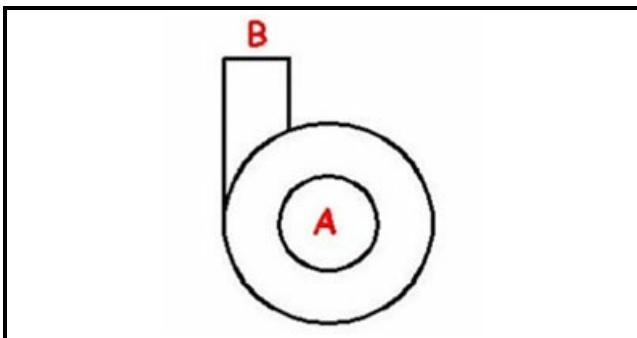

1103418

CHIOCCIOLA POMPA 1,2HP

Data: 15-11-2024

Dati tecnici

DIAMETRO ASPIRAZIONE mm	A=60mm
DIAMETRO MANDATA mm	M=50mm
SENSO DI ROTAZIONE SINISTRO	SX / LEFT