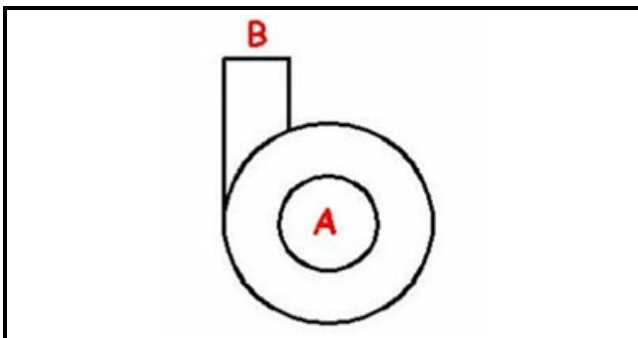

1103418

**CHIOCCIOLA POMPA 1,2HP**

Data: 14-03-2025

**Dati tecnici**

DIAMETRO ASPIRAZIONE mm	A=60mm
DIAMETRO MANDATA mm	M=50mm
SENSO DI ROTAZIONE SINISTRO	SX / LEFT