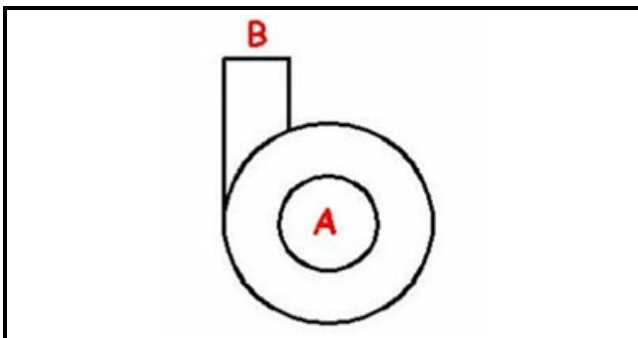

1103418

CHIOCCIOLA POMPA 1,2HP

Data: 15-03-2025

**Dati tecnici**

DIAMETRO ASPIRAZIONE mm	A=60mm
DIAMETRO MANDATA mm	M=50mm
SENSO DI ROTAZIONE SINISTRO	SX / LEFT