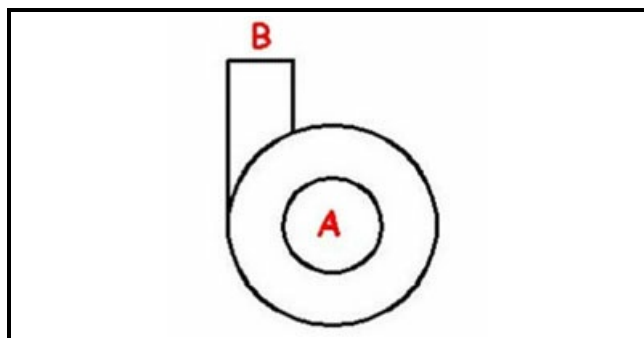

1103418

CHIOCCIOLA POMPA 1,2HP

Data: 22-12-2024

Dati tecnici

DIAMETRO ASPIRAZIONE mm	A=60mm
DIAMETRO MANDATA mm	M=50mm
SENSO DI ROTAZIONE SINISTRO	SX / LEFT