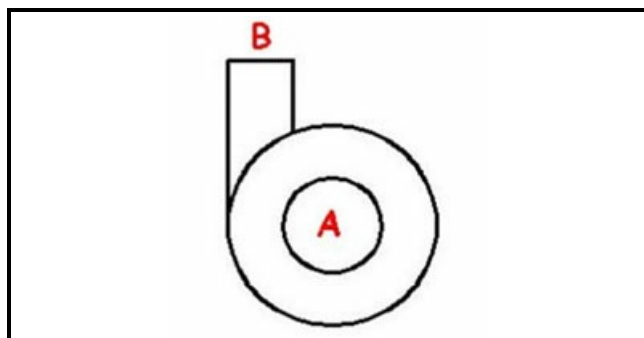

1103424

CORPO POMPA COMPLETO 1103194

Data: 30-01-2025

**Dati tecnici**

DIAMETRO ASPIRAZIONE mm	A=39mm
DIAMETRO MANDATA mm	M=27mm
SENSO DI ROTAZIONE SINISTRO	SX / LEFT