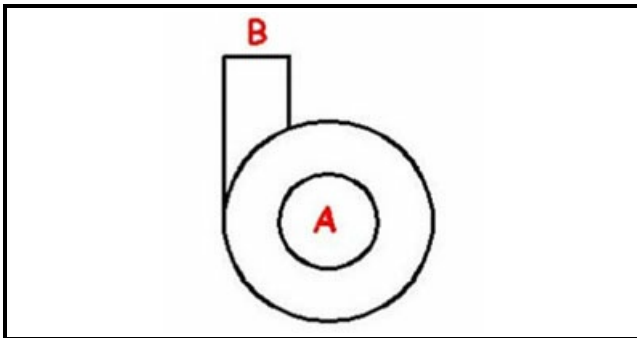

1103424

CORPO POMPA COMPLETO 1103194

Data: 27-12-2024

**Dati tecnici**

DIAMETRO ASPIRAZIONE mm	A=39mm
DIAMETRO MANDATA mm	M=27mm
SENSO DI ROTAZIONE SINISTRO	SX / LEFT