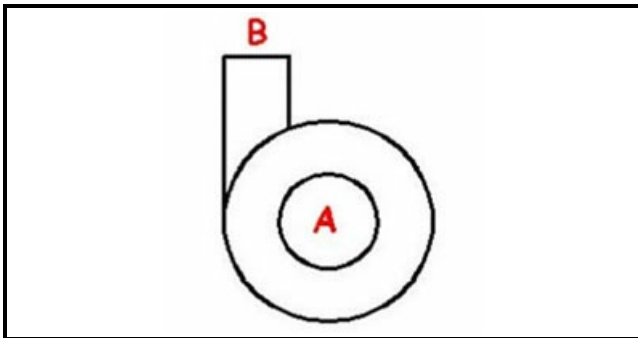

1103424

**CORPO POMPA COMPLETO 1103194**

Data: 15-03-2025

**Dati tecnici**

|                                |           |
|--------------------------------|-----------|
| DIAMETRO ASPIRAZIONE<br>mm     | A=39mm    |
| DIAMETRO MANDATA mm            | M=27mm    |
| SENSO DI ROTAZIONE<br>SINISTRO | SX / LEFT |