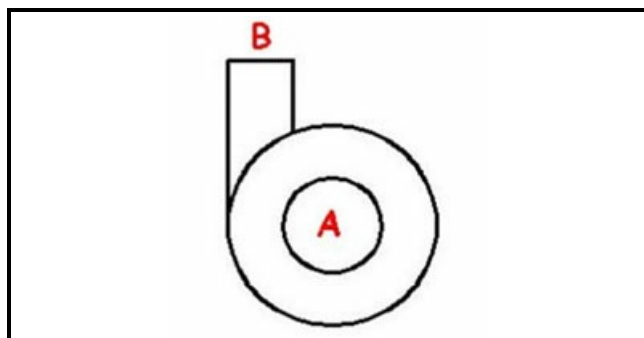

1103424

**CORPO POMPA COMPLETO 1103194**

Data: 22-11-2024

**Dati tecnici**

DIAMETRO ASPIRAZIONE mm	A=39mm
DIAMETRO MANDATA mm	M=27mm
SENSO DI ROTAZIONE SINISTRO	SX / LEFT