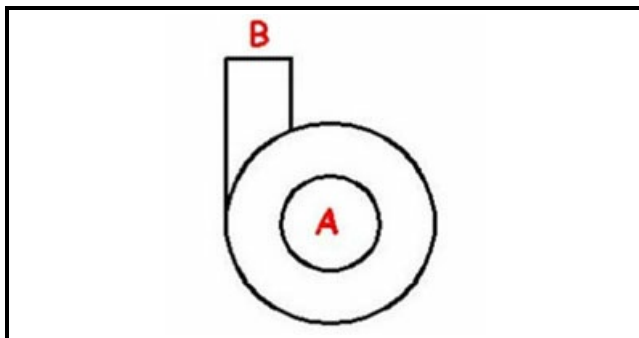

1103426

CORPO POMPA COMPLETO T90

Data: 22-12-2024

**Dati tecnici**

DIAMETRO ASPIRAZIONE mm	A=44mm
DIAMETRO MANDATA mm	M=20mm
SENSO DI ROTAZIONE SINISTRO	SX / LEFT