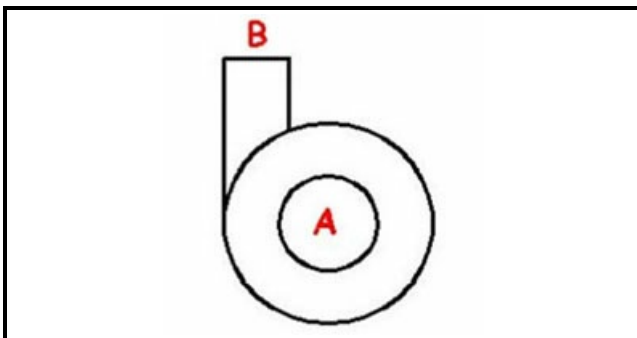

1103426

**CORPO POMPA COMPLETO T90**

Data: 14-03-2025

**Dati tecnici**

|                                |           |
|--------------------------------|-----------|
| DIAMETRO ASPIRAZIONE<br>mm     | A=44mm    |
| DIAMETRO MANDATA mm            | M=20mm    |
| SENSO DI ROTAZIONE<br>SINISTRO | SX / LEFT |