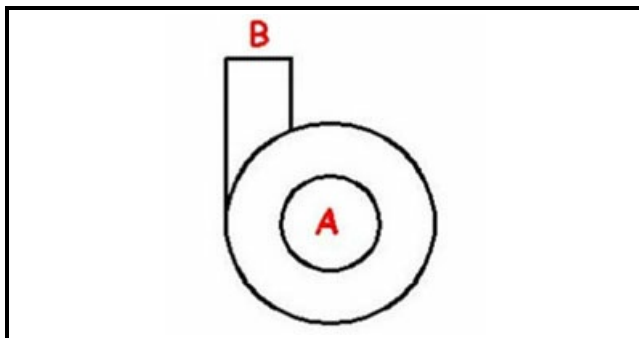

1103426

**CORPO POMPA COMPLETO T90**

Data: 15-03-2025

**Dati tecnici**

DIAMETRO ASPIRAZIONE mm	A=44mm
DIAMETRO MANDATA mm	M=20mm
SENSO DI ROTAZIONE SINISTRO	SX / LEFT