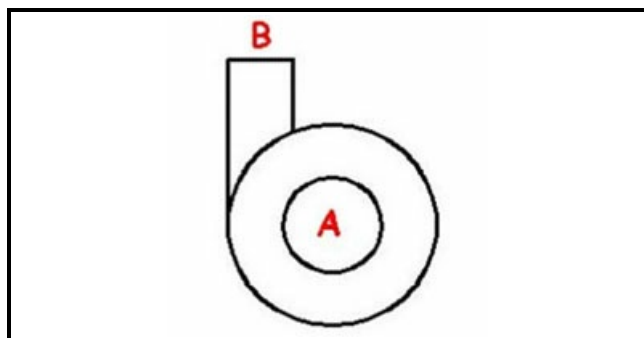

1103426

CORPO POMPA COMPLETO T90

Data: 17-04-2025

Dati tecnici

DIAMETRO ASPIRAZIONE mm	A=44mm
DIAMETRO MANDATA mm	M=20mm
SENSO DI ROTAZIONE SINISTRO	SX / LEFT