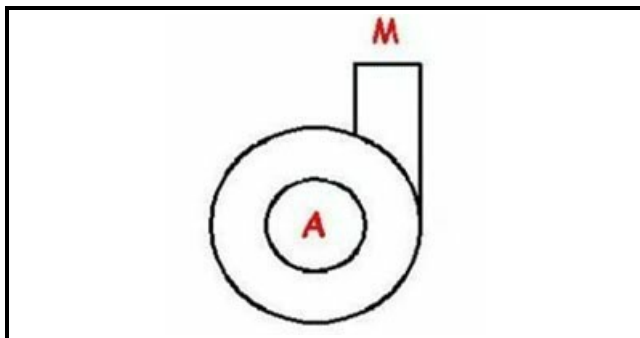

1103427

**CORPO POMPA DX T19**

Data: 15-11-2024

**Dati tecnici**

DIAMETRO ASPIRAZIONE mm	A=28mm
DIAMETRO MANDATA mm	M=28mm
SENSO DI ROTAZIONE DESTRO	DX / RIGHT