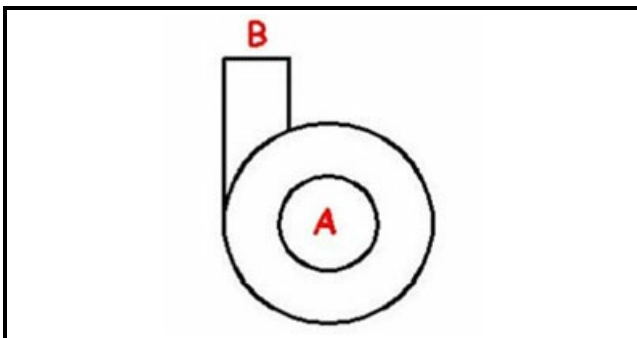

1103428

CORPO POMPA SX T19

Data: 22-12-2024

**Dati tecnici**

| | |
|--------------------------------|-----------|
| DIAMETRO ASPIRAZIONE mm | A=28mm |
| DIAMETRO MANDATA mm | M=28mm |
| SENSO DI ROTAZIONE SINISTRO | SX / LEFT |