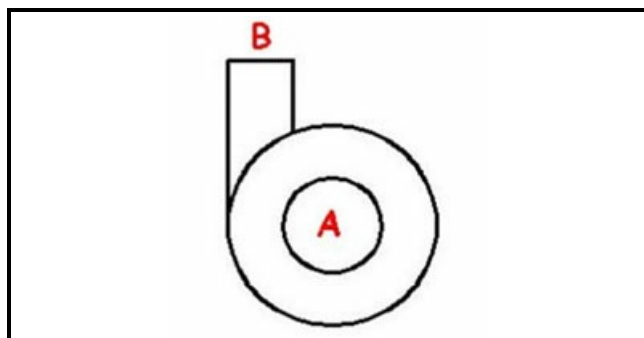

1103428

**CORPO POMPA SX T19**

Data: 20-09-2024

**Dati tecnici**

DIAMETRO ASPIRAZIONE mm	A=28mm
DIAMETRO MANDATA mm	M=28mm
SENSO DI ROTAZIONE SINISTRO	SX / LEFT