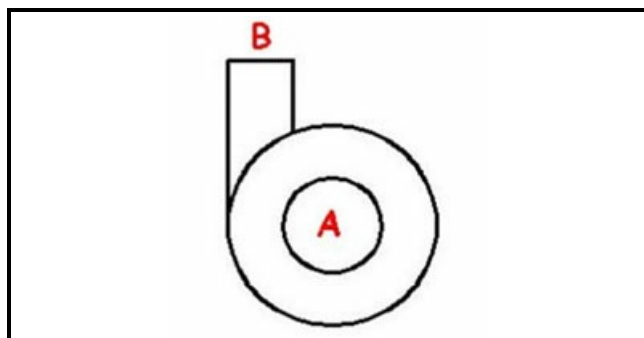

1103437

CORPO POMPA 246

Data: 22-12-2024

**Dati tecnici**

DIAMETRO ASPIRAZIONE mm	A=46mm
DIAMETRO MANDATA mm	M=41mm
SENSO DI ROTAZIONE SINISTRO	SX / LEFT

Codici produttore

NIDEC FIR INTERNATIONAL SRL