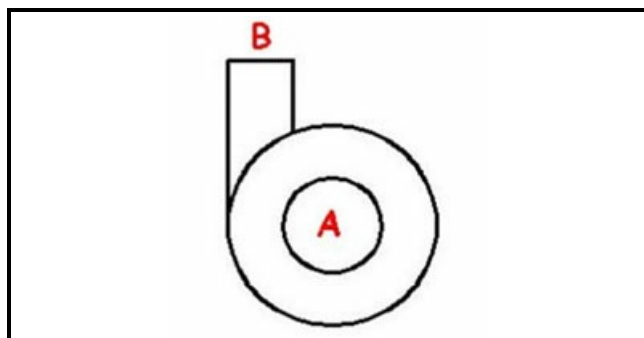

1103437

CORPO POMPA 246

Data: 15-11-2024

**Dati tecnici**

DIAMETRO ASPIRAZIONE mm	A=46mm
DIAMETRO MANDATA mm	M=41mm
SENSO DI ROTAZIONE SINISTRO	SX / LEFT