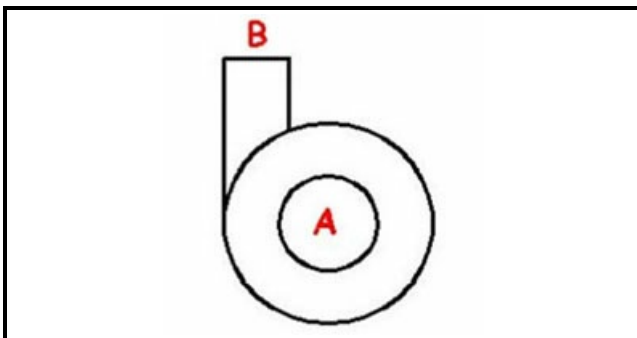

1103437

CORPO POMPA 246

Data: 23-02-2025

**Dati tecnici**

DIAMETRO ASPIRAZIONE mm	A=46mm
DIAMETRO MANDATA mm	M=41mm
SENSO DI ROTAZIONE SINISTRO	SX / LEFT

Codici produttore

NIDEC FIR INTERNATIONAL SRL