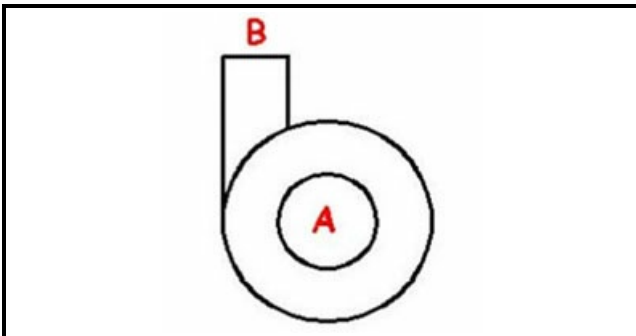

1103439

CORPO POMPA 2256/1276

Data: 15-11-2024

**Dati tecnici**

DIAMETRO ASPIRAZIONE mm	A=46mm
DIAMETRO MANDATA mm	M=42mm
SENSO DI ROTAZIONE SINISTRO	SX / LEFT