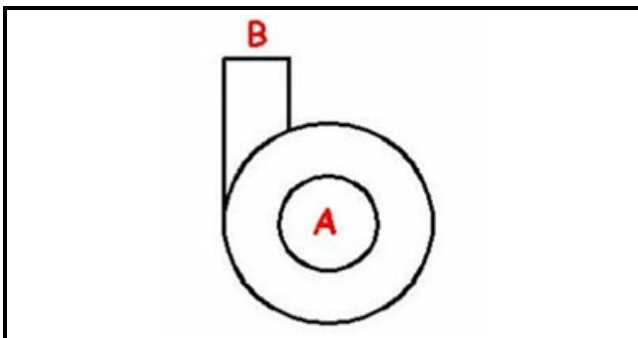

1103439

**CORPO POMPA 2256/1276**

Data: 22-12-2024

**Dati tecnici**

DIAMETRO ASPIRAZIONE mm	A=46mm
DIAMETRO MANDATA mm	M=42mm
SENSO DI ROTAZIONE SINISTRO	SX / LEFT

**Codici produttore**

NIDEC FIR INTERNATIONAL SRL