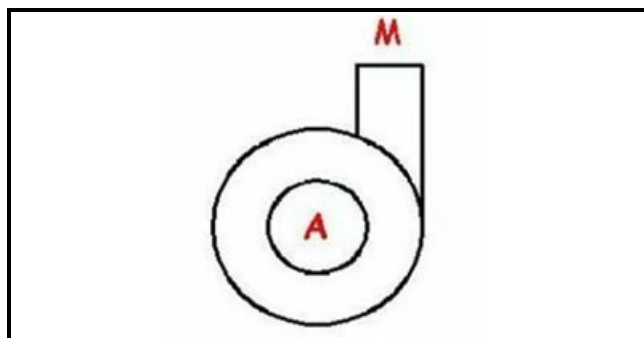

1103443

CORPO POMPA 2204

Data: 25-04-2025

Dati tecnici

DIAMETRO ASPIRAZIONE mm	A=63mm
DIAMETRO MANDATA mm	M=54mm
SENSO DI ROTAZIONE DESTRO	DX / RIGHT

Codici produttore

NIDEC FIR INTERNATIONAL SRL