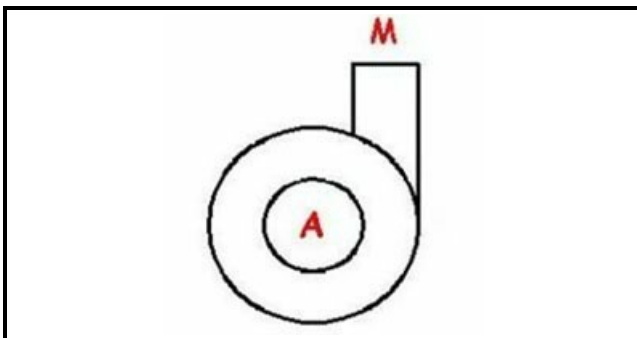

1103443

**CORPO POMPA 2204**

Data: 15-11-2024

**Dati tecnici**

DIAMETRO ASPIRAZIONE mm	A=63mm
DIAMETRO MANDATA mm	M=54mm
SENSO DI ROTAZIONE DESTRO	DX / RIGHT