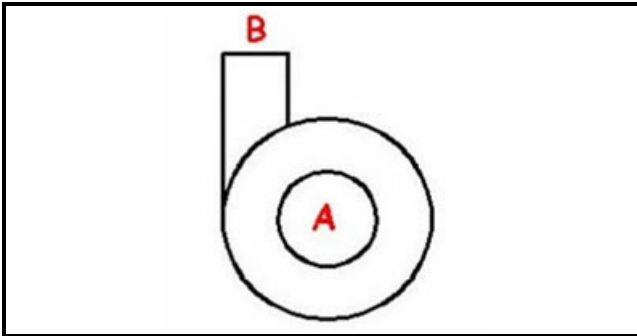

1103444

CORPO POMPA B206

Data: 25-04-2025

Dati tecnici

DIAMETRO ASPIRAZIONE mm	A=45mm
DIAMETRO MANDATA mm	M=42mm
SENSO DI ROTAZIONE SINISTRO	SX / LEFT

Codici produttore

NIDEC FIR INTERNATIONAL SRL