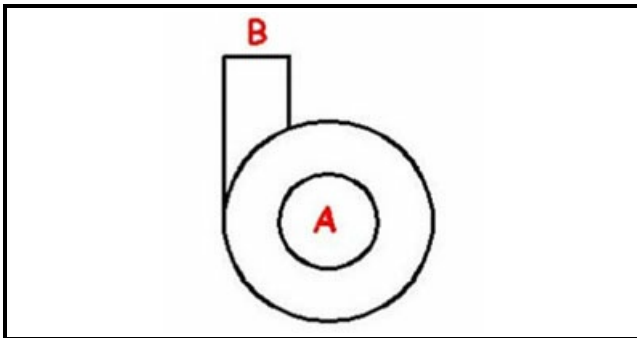

1103444

CORPO POMPA B206

Data: 22-12-2024

**Dati tecnici**

DIAMETRO ASPIRAZIONE mm	A=45mm
DIAMETRO MANDATA mm	M=42mm
SENSO DI ROTAZIONE SINISTRO	SX / LEFT

Codici produttore

NIDEC FIR INTERNATIONAL SRL