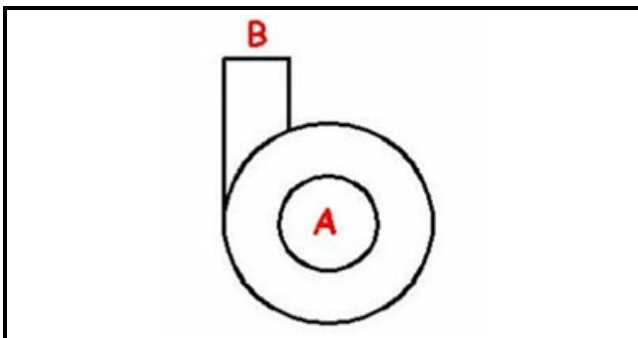

1103444

**CORPO POMPA B206**

Data: 15-11-2024

**Dati tecnici**

DIAMETRO ASPIRAZIONE mm	A=45mm
DIAMETRO MANDATA mm	M=42mm
SENSO DI ROTAZIONE SINISTRO	SX / LEFT