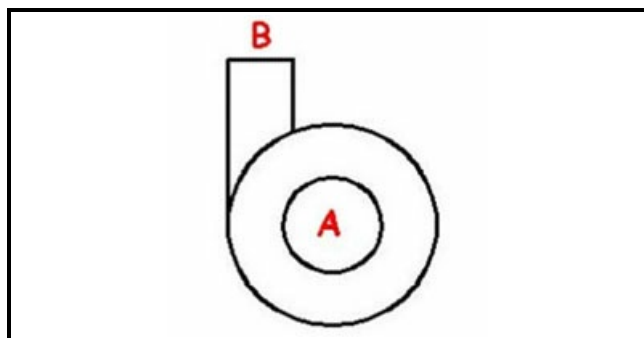

### Dati tecnici

DIAMETRO ASPIRAZIONE mm	A=60mm
DIAMETRO MANDATA mm	M=50mm
SENSO DI ROTAZIONE SINISTRO	SX / LEFT