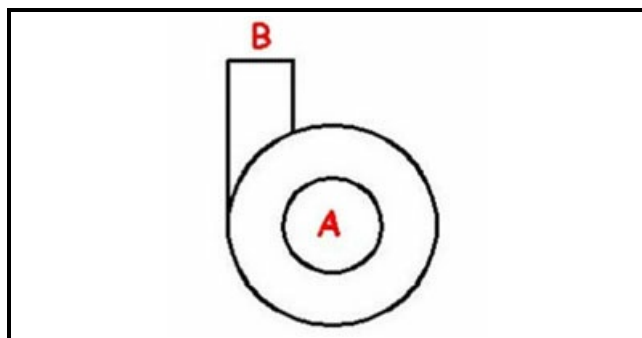

1103445

CORPO POMPA 277

Data: 15-11-2024

**Dati tecnici**

DIAMETRO ASPIRAZIONE mm	A=60mm
DIAMETRO MANDATA mm	M=50mm
SENSO DI ROTAZIONE SINISTRO	SX / LEFT