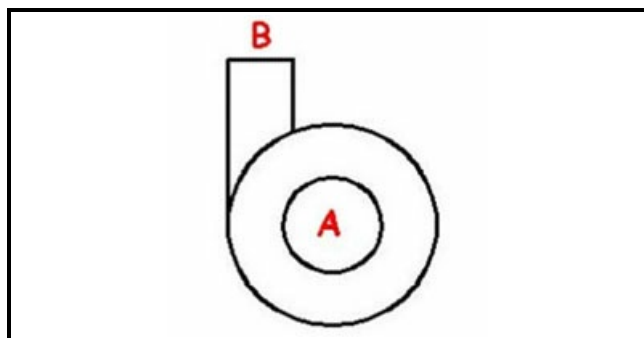

Dati tecnici

DIAMETRO ASPIRAZIONE mm	A=60mm
DIAMETRO MANDATA mm	M=50mm
SENSO DI ROTAZIONE SINISTRO	SX / LEFT

Codici produttore

NIDEC FIR INTERNATIONAL SRL