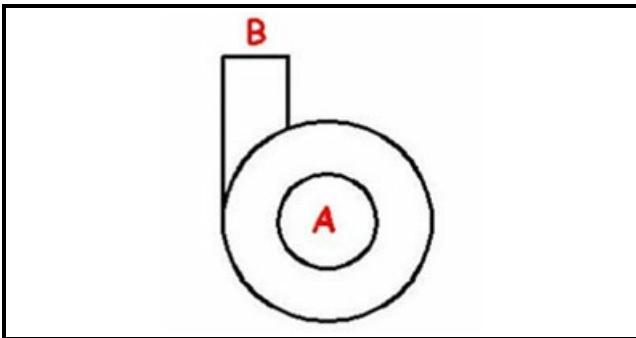

1103446

CORPO POMPA 280

Data: 02-02-2025

**Dati tecnici**

DIAMETRO ASPIRAZIONE mm	A=45mm
DIAMETRO MANDATA mm	M=41mm
SENSO DI ROTAZIONE SINISTRO	SX / LEFT

Codici produttore

NIDEK FIR INTERNATIONAL SRL