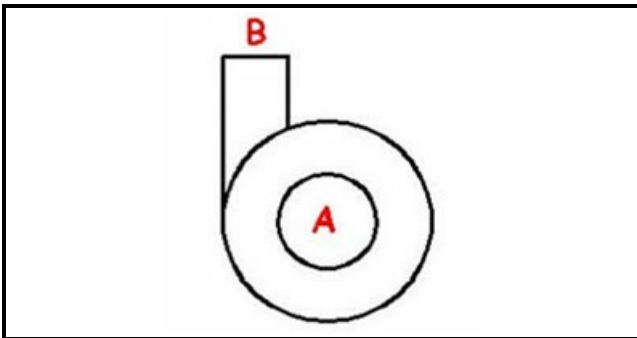

1103446

CORPO POMPA 280

Data: 15-03-2025

**Dati tecnici**

DIAMETRO ASPIRAZIONE mm	A=45mm
DIAMETRO MANDATA mm	M=41mm
SENSO DI ROTAZIONE SINISTRO	SX / LEFT

Codici produttore

NIDEK FIR INTERNATIONAL SRL