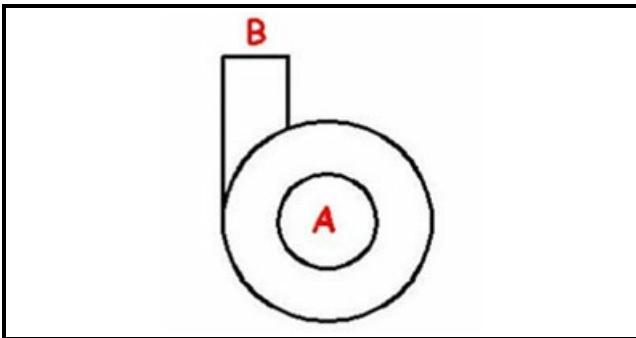

1103446

**CORPO POMPA 280**

Data: 19-12-2024

**Dati tecnici**

DIAMETRO ASPIRAZIONE mm	A=45mm
DIAMETRO MANDATA mm	M=41mm
SENSO DI ROTAZIONE SINISTRO	SX / LEFT

**Codici produttore**

NIDEK FIR INTERNATIONAL SRL