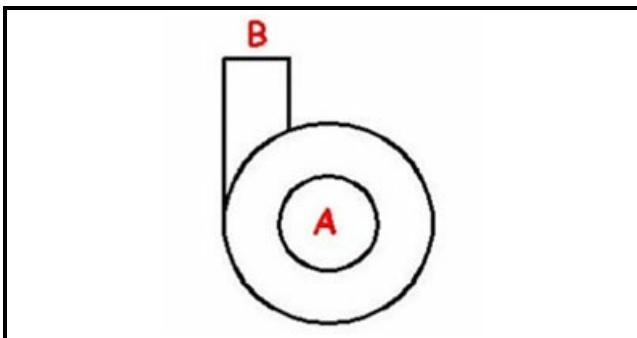

1103446

**CORPO POMPA 280**

Data: 14-03-2025

**Dati tecnici**

DIAMETRO ASPIRAZIONE mm	A=45mm
DIAMETRO MANDATA mm	M=41mm
SENSO DI ROTAZIONE SINISTRO	SX / LEFT

**Codici produttore**

NIDEC FIR INTERNATIONAL SRL