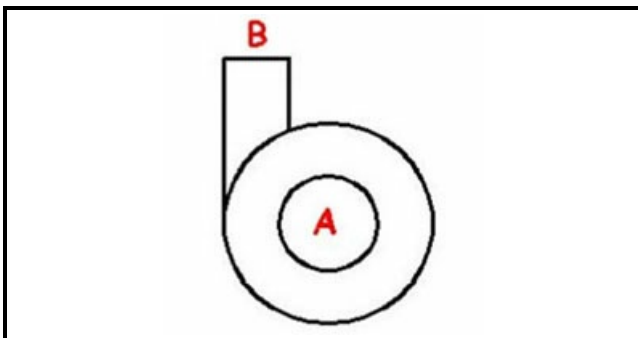

1103446

**CORPO POMPA 280**

Data: 15-11-2024

**Dati tecnici**

DIAMETRO ASPIRAZIONE mm	A=45mm
DIAMETRO MANDATA mm	M=41mm
SENSO DI ROTAZIONE SINISTRO	SX / LEFT