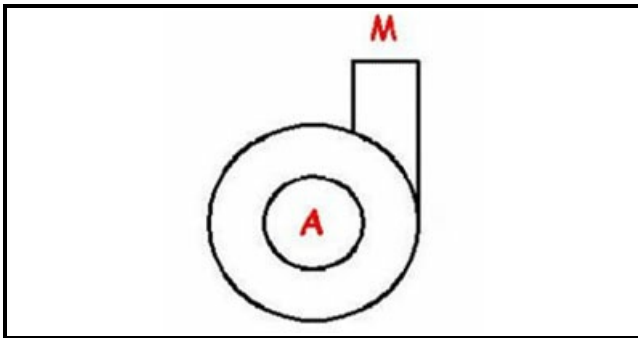

1103467

CORPO POMPA DI LAVAGGIO PER LAVABICCHIERI

Data: 18-04-2025

Dati tecnici

| | |
|------------------------------|------------|
| DIAMETRO ASPIRAZIONE mm | A=28mm |
| DIAMETRO MANDATA mm | M=28mm |
| SENSO DI ROTAZIONE DESTRO | DX / RIGHT |