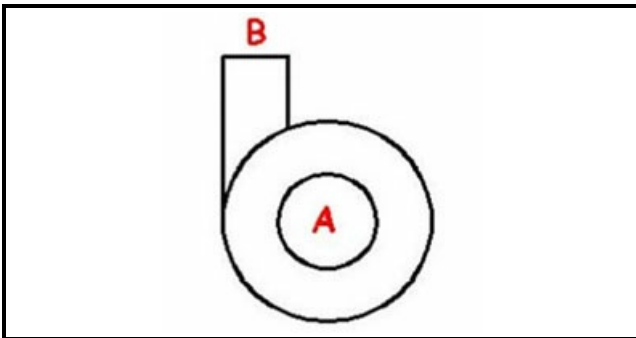

1103528

CHIOCCIOLA POMPA 0,4 HP (APERTA)

Data: 24-11-2024

ORIGINAL
OSP
SPARE PARTS

Dati tecnici

DIAMETRO ASPIRAZIONE mm	A=45mm
DIAMETRO MANDATA mm	M=40mm
SENSO DI ROTAZIONE SINISTRO	SX / LEFT

Codici produttore