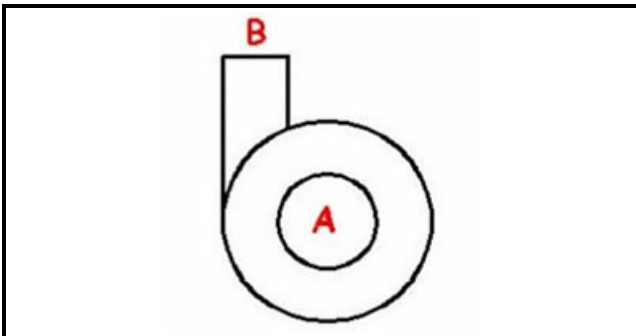

1103528

CHIOCCIOLA POMPA 0,4 HP (APERTA)

Data: 15-03-2025

ORIGINAL
OSP
SPARE PARTS**Dati tecnici**

DIAMETRO ASPIRAZIONE mm	A=45mm
DIAMETRO MANDATA mm	M=40mm
SENSO DI ROTAZIONE SINISTRO	SX / LEFT

Codici produttore