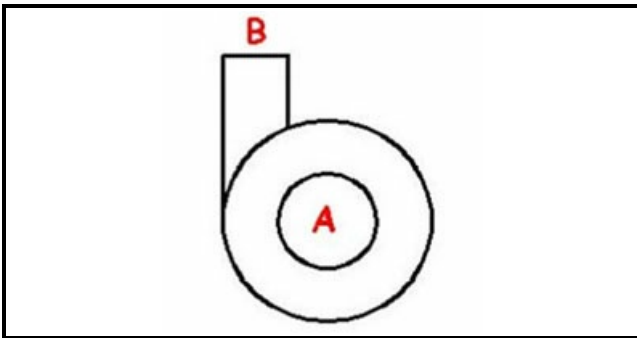

1103534

CHIOCCIOLA POMPA

Data: 12-04-2025

ORIGINAL
OSP
SPARE PARTS

Dati tecnici

DIAMETRO ASPIRAZIONE mm	A=45mm
DIAMETRO MANDATA mm	M=40mm
SENSO DI ROTAZIONE SINISTRO	SX / RIGHT

Codici produttore

ELECTROLUX PROFESSIONAL S.P.A.