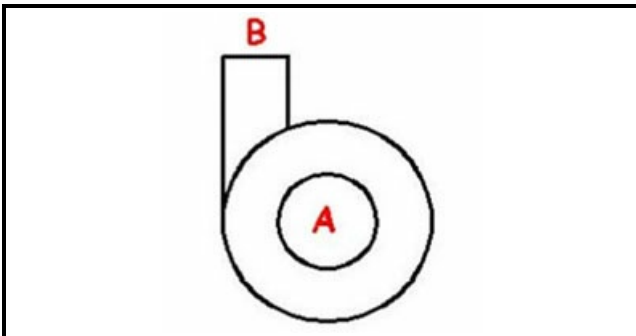

1103534

CHIOCCIOLA POMPA

Data: 23-02-2025

ORIGINAL
OSP
SPARE PARTS

Dati tecnici

DIAMETRO ASPIRAZIONE mm	A=45mm
DIAMETRO MANDATA mm	M=40mm
SENSO DI ROTAZIONE SINISTRO	SX / RIGHT

Codici produttore

ELECTROLUX PROFESSIONAL S.P.A.