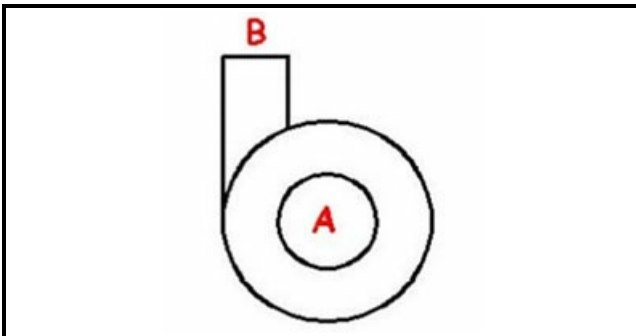

1103534

CHIOCCIOLA POMPA

Data: 15-11-2024

ORIGINAL
OSP
SPARE PARTS

Dati tecnici

DIAMETRO ASPIRAZIONE mm	A=45mm
DIAMETRO MANDATA mm	M=40mm
SENSO DI ROTAZIONE SINISTRO	SX / RIGHT

Codici produttore

ELECTROLUX PROFESSIONAL S.P.A.