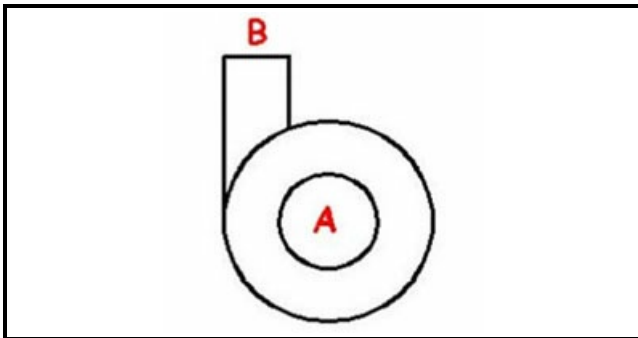

## Dati tecnici

DIAMETRO ASPIRAZIONE mm	A=48mm
DIAMETRO MANDATA mm	M=48mm
SENSO DI ROTAZIONE SINISTRO	SX / LEFT