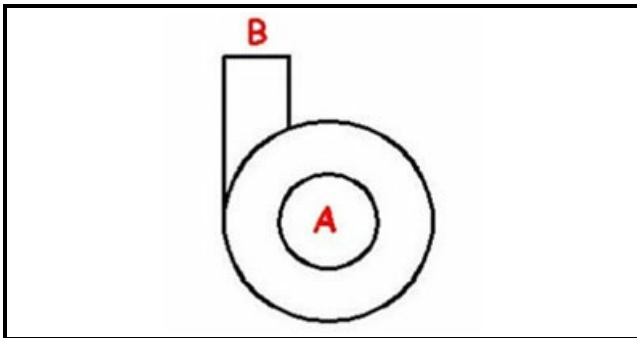

1103568

CORPO PER POMPA DI LAVAGGIO PER LAVASTOV

Data: 15-03-2025

ORIGINAL
OSP
SPARE PARTS**Dati tecnici**

DIAMETRO ASPIRAZIONE mm	A=48mm
DIAMETRO MANDATA mm	M=48mm
SENSO DI ROTAZIONE SINISTRO	SX / LEFT

Codici produttore