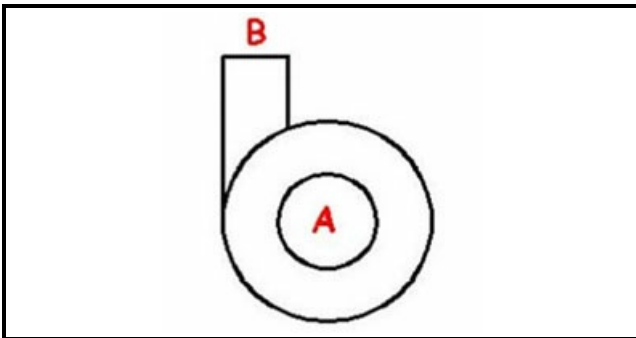

1103591

CHIOCCIOLA PER ELETTROPOMPA ZF650 ZF800

Data: 22-12-2024

ORIGINAL
OSP
SPARE PARTS**Dati tecnici**

DIAMETRO ASPIRAZIONE mm	A=60mm
DIAMETRO MANDATA mm	M=50mm
SENSO DI ROTAZIONE SINISTRO	SX / LEFT

Codici produttore