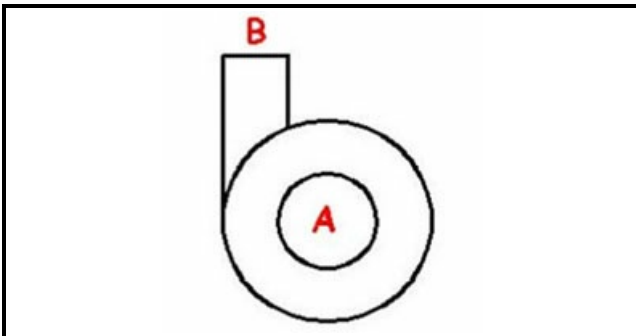

## Dati tecnici

DIAMETRO ASPIRAZIONE mm	A=60mm
DIAMETRO MANDATA mm	M=50mm
SENSO DI ROTAZIONE SINISTRO	SX / LEFT