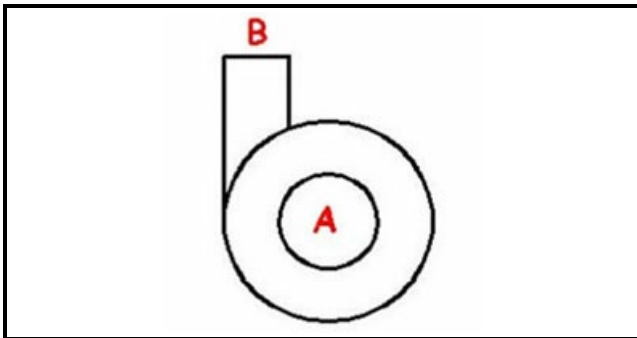

1103609

KIT CHIOCCIOLA POMPA HP 2,7

Data: 15-11-2024

ORIGINAL
OSP
SPARE PARTS

Dati tecnici

DIAMETRO ASPIRAZIONE mm	A=62mm
DIAMETRO MANDATA mm	M=50mm
SENSO DI ROTAZIONE DESTRO	DX/ RIGHT
SENSO DI ROTAZIONE SINISTRO	SX / LEFT