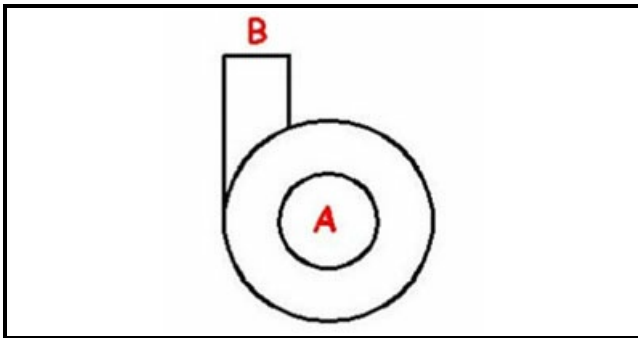

### Dati tecnici

DIAMETRO ASPIRAZIONE mm	A=62mm
DIAMETRO MANDATA mm	M=50mm
SENSO DI ROTAZIONE DESTRO	DX/ RIGHT
SENSO DI ROTAZIONE SINISTRO	SX / LEFT