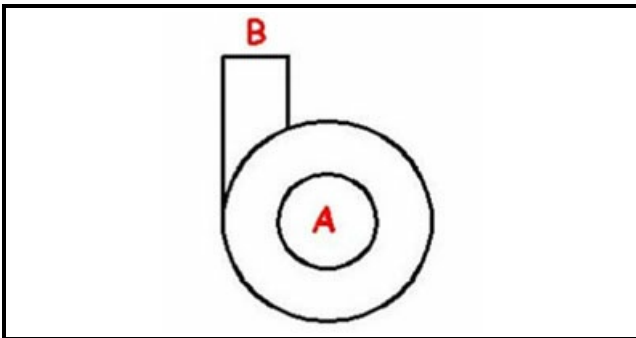

1103614

CHIOCCIOLA POMPA HP 1,2 COSMO/COMPACT

Data: 22-12-2024

ORIGINAL
OSP
SPARE PARTS

Dati tecnici

DIAMETRO ASPIRAZIONE mm	A=50mm
DIAMETRO MANDATA mm	M=50mm
SENSO DI ROTAZIONE SINISTRO	SX / LEFT

Codici produttore