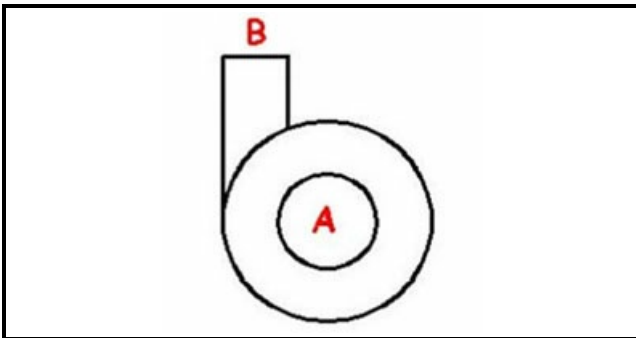

1103647

CHIOCCIOLA KW1 MRS

Data: 22-11-2024

ORIGINAL
OSP
SPARE PARTS**Dati tecnici**

| | |
|--------------------------------|-----------|
| DIAMETRO ASPIRAZIONE mm | A=52mm |
| DIAMETRO MANDATA mm | M=43mm |
| SENSO DI ROTAZIONE SINISTRO | SX / LEFT |