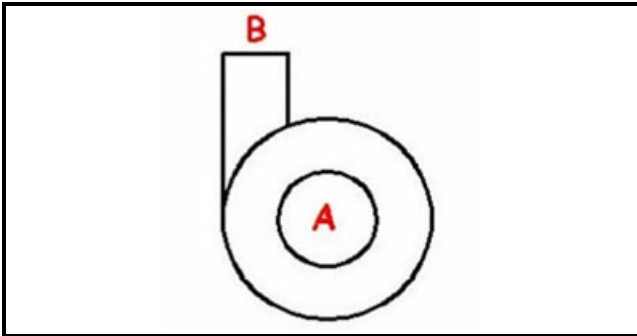

1103647

CHIOCCIOLA KW1 MRS

Data: 04-04-2025

ORIGINAL
OSP
SPARE PARTS

Dati tecnici

DIAMETRO ASPIRAZIONE mm	A=52mm
DIAMETRO MANDATA mm	M=43mm
SENSO DI ROTAZIONE SINISTRO	SX / LEFT

Codici produttore

ELFRAMO SPA