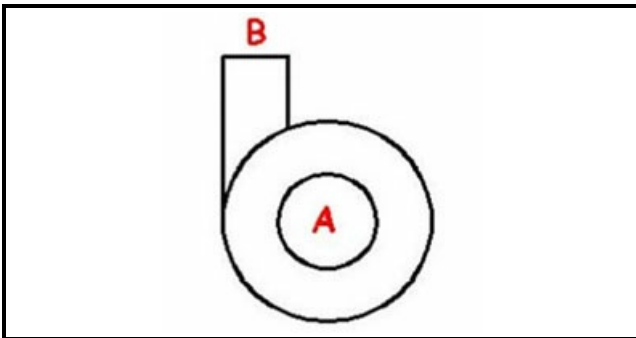

1103647

**CHIOCCIOLA KW1 MRS**

Data: 23-12-2024

ORIGINAL  
**OSP**  
SPARE PARTS**Dati tecnici**

DIAMETRO ASPIRAZIONE mm	A=52mm
DIAMETRO MANDATA mm	M=43mm
SENSO DI ROTAZIONE SINISTRO	SX / LEFT

**Codici produttore**