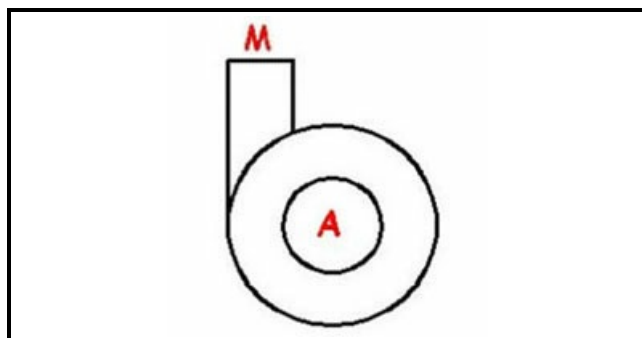

1103803

**CORPO POMPA 055 C&A**

Data: 15-11-2024

**Dati tecnici**

DIAMETRO ASPIRAZIONE mm	A=55mm
DIAMETRO MANDATA mm	M=40mm
SENSO DI ROTAZIONE SINISTRO	SX / LEFT