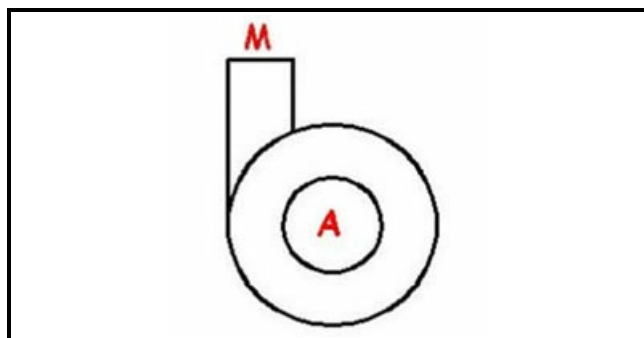

1103803

CORPO POMPA 055 C&A

Data: 05-04-2025

Dati tecnici

DIAMETRO ASPIRAZIONE mm	A=55mm
DIAMETRO MANDATA mm	M=40mm
SENSO DI ROTAZIONE SINISTRO	SX / LEFT