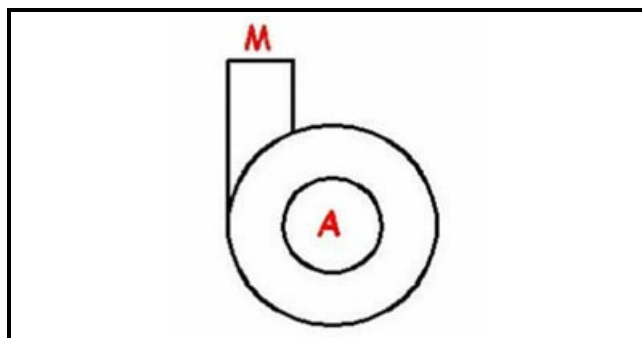

1103803

CORPO POMPA 055 C&A

Data: 27-02-2025

**Dati tecnici**

DIAMETRO ASPIRAZIONE mm	A=55mm
DIAMETRO MANDATA mm	M=40mm
SENSO DI ROTAZIONE SINISTRO	SX / LEFT