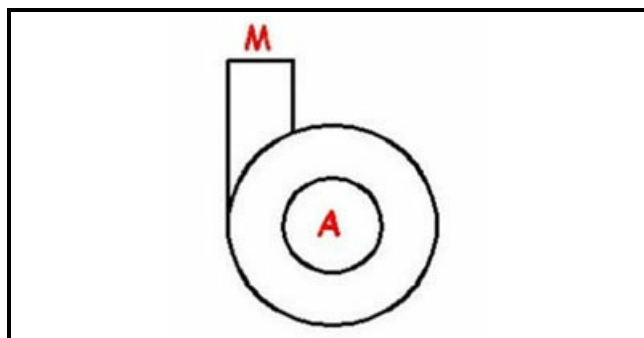

1103803

CORPO POMPA 055 C&A

Data: 22-12-2024

**Dati tecnici**

DIAMETRO ASPIRAZIONE mm	A=55mm
DIAMETRO MANDATA mm	M=40mm
SENSO DI ROTAZIONE SINISTRO	SX / LEFT