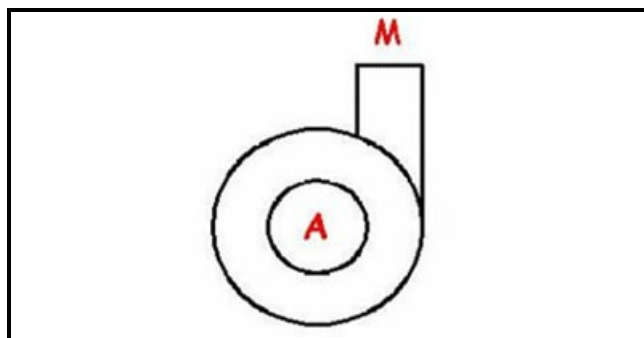

1103844

CORPO POMPA 5213EB2450

Data: 05-04-2025

Dati tecnici

DIAMETRO ASPIRAZIONE mm	A=30mm
DIAMETRO MANDATA mm	M=28mm
SENSO DI ROTAZIONE DESTRO	DX / RIGHT

Codici produttore

NIDEC FIR INTERNATIONAL SRL