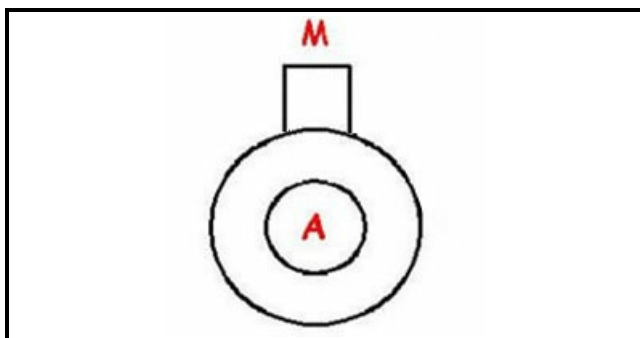

1103895

CORPO POMPA

Data: 23-02-2025

ORIGINAL
OSP
SPARE PARTS**Dati tecnici**

DIAMETRO ASPIRAZIONE mm	A=48mm
DIAMETRO MANDATA mm	M=45mm