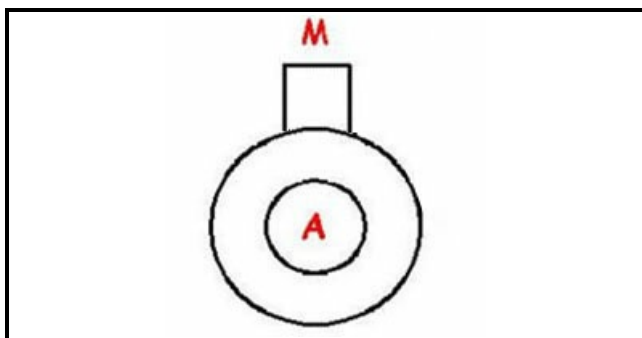

## Dati tecnici

DIAMETRO ASPIRAZIONE mm	A=48mm
DIAMETRO MANDATA mm	M=45mm