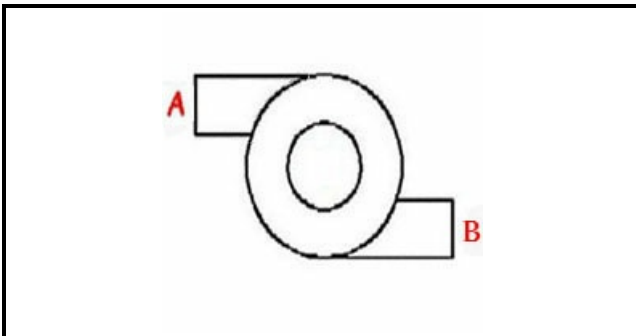

1103924

CHIOCCIOLA ELETTROPOMPA

Data: 22-12-2024

ORIGINAL
OSP
SPARE PARTS

Dati tecnici

DIAMETRO MANDATA mm	A=26mm - B=38mm
SENSO DI ROTAZIONE SINISTRO	SX / LEFT

Codici produttore

ELETTOBAR EUROTEC SRL