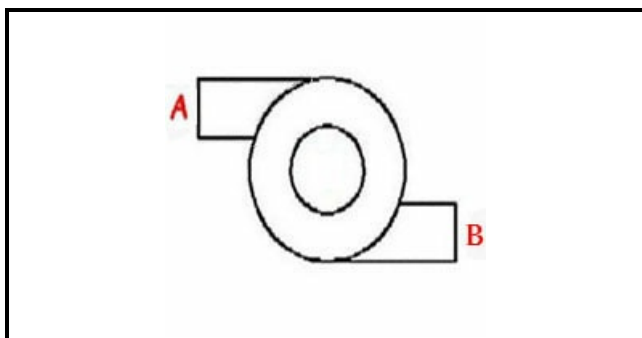

1103924

CHIOCCIOLA ELETTROPOMPA

Data: 05-04-2025

ORIGINAL
OSP
SPARE PARTS

Dati tecnici

DIAMETRO MANDATA mm	A=26mm - B=38mm
SENSO DI ROTAZIONE SINISTRO	SX / LEFT

Codici produttore

ELETTROBAR EUROTEC SRL