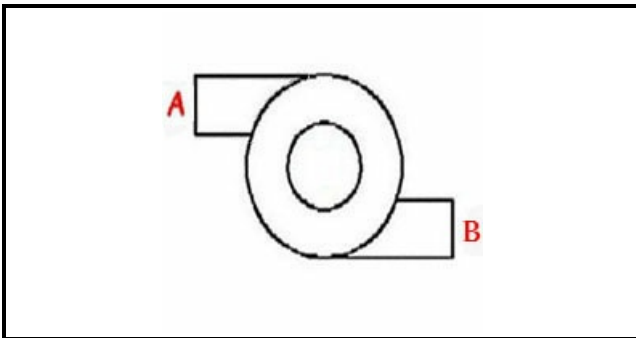

1103924

CHIOCCIOLA ELETTROPOMPA

Data: 22-11-2024

ORIGINAL
OSP
SPARE PARTS

Dati tecnici

DIAMETRO MANDATA mm	A=26mm - B=38mm
SENSO DI ROTAZIONE SINISTRO	SX / LEFT

Codici produttore

ELETTOBAR EUROTEC SRL