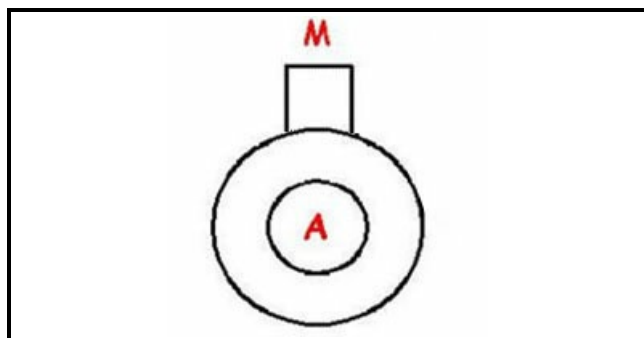

1203002

**CORPO POMPA SCARICO D.35-30MM**

Data: 22-12-2024

**Dati tecnici**

DIAMETRO ASPIRAZIONE mm	A=35mm
DIAMETRO MANDATA mm	M=30mm