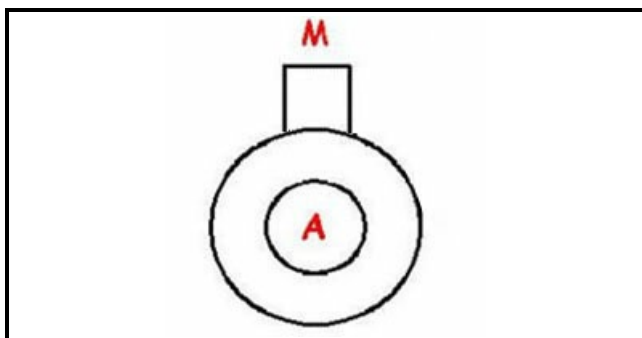

1203002

CORPO POMPA SCARICO D.35-30MM

Data: 22-11-2024

**Dati tecnici**

DIAMETRO ASPIRAZIONE mm	A=35mm
DIAMETRO MANDATA mm	M=30mm