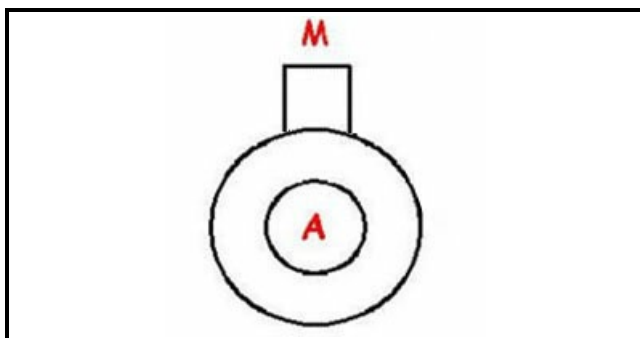

1203002

CORPO POMPA SCARICO D.35-30MM

Data: 12-03-2025

**Dati tecnici**

DIAMETRO ASPIRAZIONE mm	A=35mm
DIAMETRO MANDATA mm	M=30mm