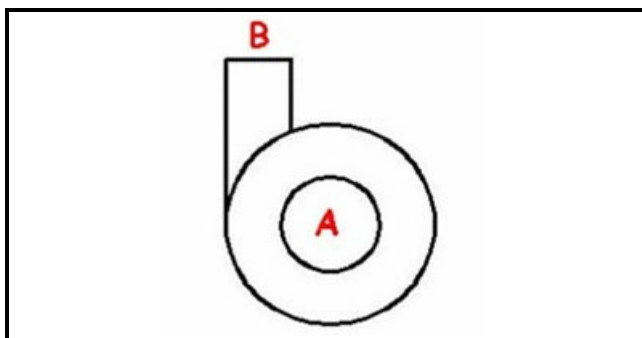

3116014

CORPO POMPA 344

Data: 06-04-2025

Dati tecnici

DIAMETRO MANDATA mm	B=40mm
DIAMETRO ASPIRAZIONE mm	A=50mm