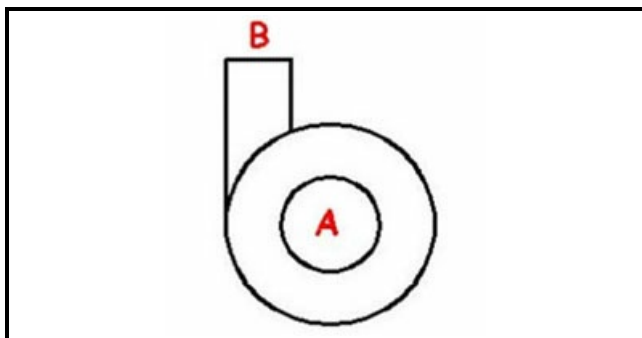

3116014

CORPO POMPA 344

Data: 04-03-2025

Dati tecnici

DIAMETRO MANDATA mm	B=40mm
DIAMETRO ASPIRAZIONE mm	A=50mm