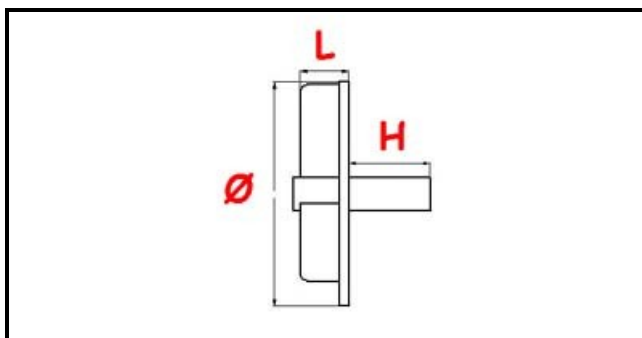

3109005

GIRANTE APERTA 2286A-2286D

Data: 12-04-2025

Dati tecnici

LARGHEZZA MM	L=21mm
ALTEZZA MM	H=10mm
DIAMETRO mm	Ø=80mm
FORI NUMERO	2 fori/holes
TIPO	APERTA/OPEN

Codici produttore

Gruppo Cimbali S.p.A.
NIDEC FIR INTERNATIONAL SRL
Gruppo Cimbali S.p.A.
NIDEC FIR INTERNATIONAL SRL