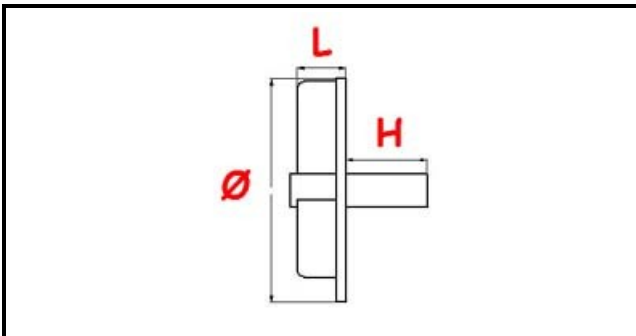

3109005

GIRANTE APERTA 2286A-2286D

Data: 03-01-2025

**Dati tecnici**

LARGHEZZA MM	L=21mm
ALTEZZA MM	H=10mm
DIAMETRO mm	Ø=80mm
FORI NUMERO	2 fori/holes
TIPO	APERTA/OPEN

Codici produttore

Gruppo Cimbali S.p.A.
NIDEC FIR INTERNATIONAL SRL
Gruppo Cimbali S.p.A.
NIDEC FIR INTERNATIONAL SRL