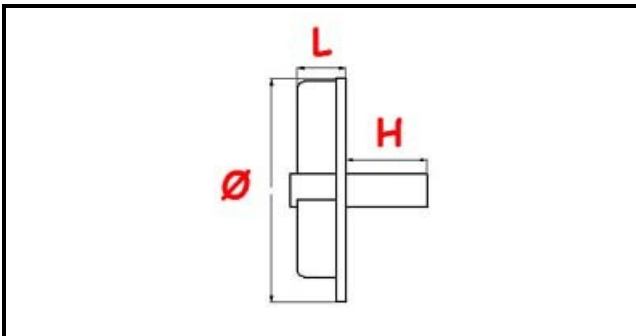

3109005

GIRANTE APERTA 2286A-2286D

Data: 23-11-2024

**Dati tecnici**

LARGHEZZA MM	L=21mm
ALTEZZA MM	H=10mm
DIAMETRO mm	Ø=80mm
FORI NUMERO	2 fori/holes
TIPO	APERTA/OPEN

Codici produttore

Gruppo Cimbali S.p.A.
NIDEC FIR INTERNATIONAL SRL
Gruppo Cimbali S.p.A.
NIDEC FIR INTERNATIONAL SRL