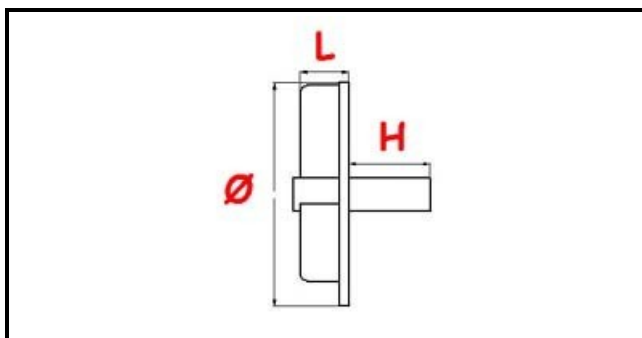

3109032

GIRANTE POMPA 1288-2260

Data: 15-11-2024

**Dati tecnici**

LARGHEZZA MM	L=21mm
ALTEZZA MM	H=10mm
DIAMETRO mm	Ø=84mm
FORI NUMERO	2 fori/holes
TIPO	APERTA/OPEN