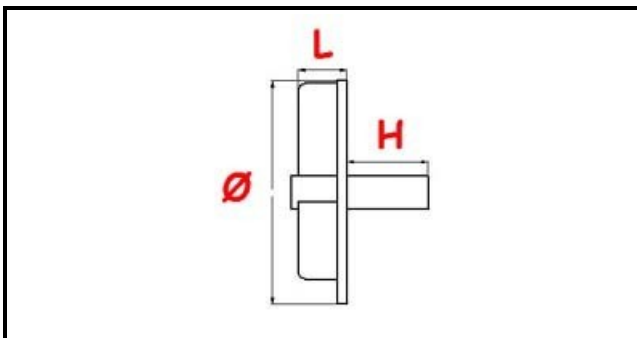

3109032

GIRANTE POMPA 1288-2260

Data: 18-12-2024

**Dati tecnici**

LARGHEZZA MM	L=21mm
ALTEZZA MM	H=10mm
DIAMETRO mm	Ø=84mm
FORI NUMERO	2 fori/holes
TIPO	APERTA/OPEN

Codici produttore

NIDEC FIR INTERNATIONAL SRL