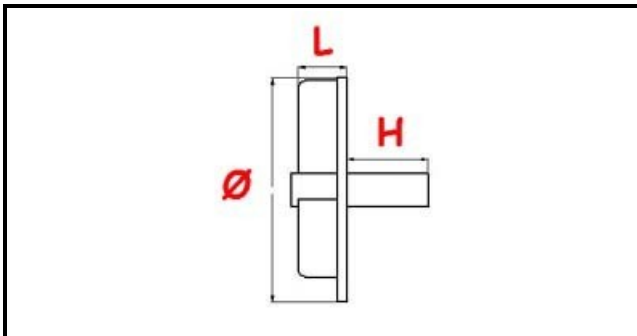

3109032

GIRANTE POMPA 1288-2260

Data: 11-04-2025

Dati tecnici

LARGHEZZA MM	L=21mm
ALTEZZA MM	H=10mm
DIAMETRO mm	Ø=84mm
FORI NUMERO	2 fori/holes
TIPO	APERTA/OPEN

Codici produttore

NIDEC FIR INTERNATIONAL SRL