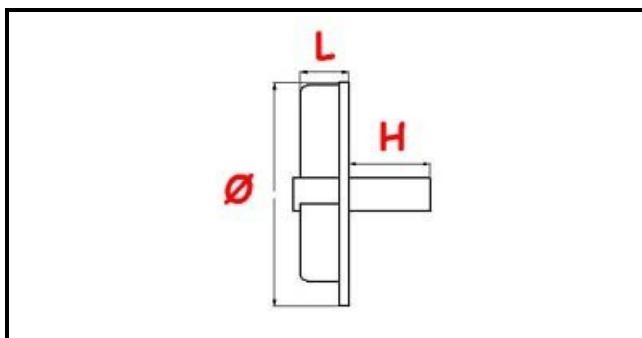

3109034

GIRANTE POMPA 2228-B229

Data: 22-12-2024

Dati tecnici

LARGHEZZA MM	L=22mm
ALTEZZA MM	H=31,5mm
DIAMETRO mm	Ø=72mm
FORI NUMERO	3 fori/holes
TIPO	APERTA/OPEN

Codici produttore

NIDEC FIR INTERNATIONAL SRL