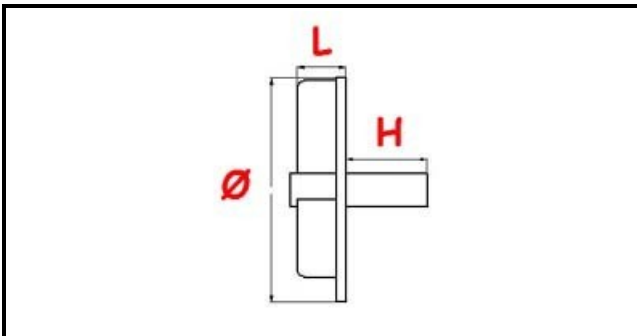

### Dati tecnici

LARGHEZZA MM	L=22mm
ALTEZZA MM	H=31,5mm
DIAMETRO mm	Ø=72mm
FORI NUMERO	3 fori/holes
TIPO	APERTA/OPEN