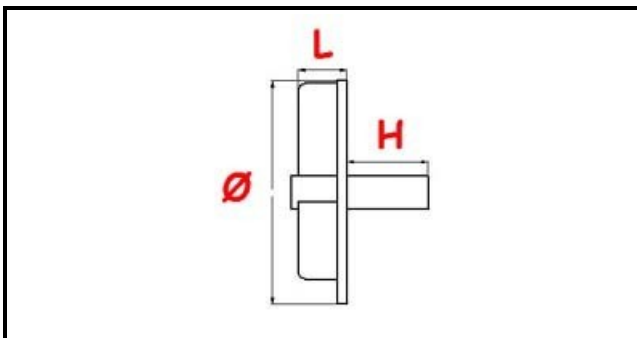

3109034

GIRANTE POMPA 2228-B229

Data: 23-02-2025

Dati tecnici

LARGHEZZA MM	L=22mm
ALTEZZA MM	H=31,5mm
DIAMETRO mm	Ø=72mm
FORI NUMERO	3 fori/holes
TIPO	APERTA/OPEN

Codici produttore

NIDEC FIR INTERNATIONAL SRL